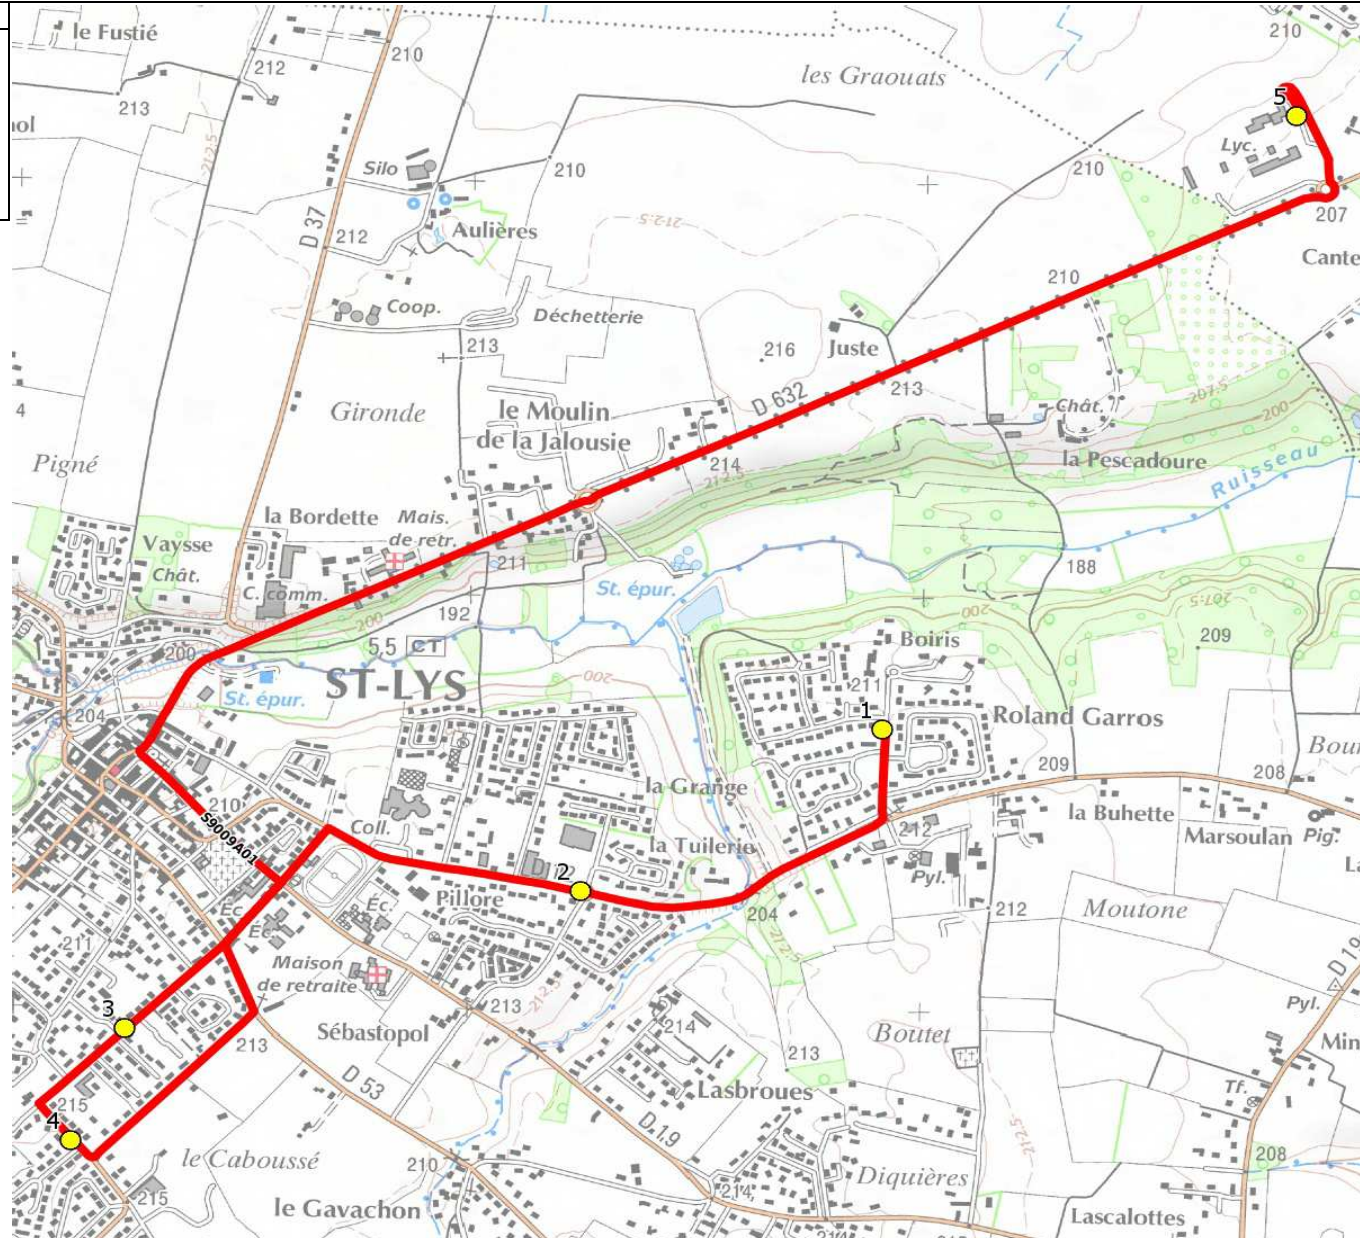

Mise à jour : 15/08/2017	Ligne : ST LYS-LYCEE FONSORBES	Ligne N° : S9009
Marché (année de notification-durée) : 2014-5	Transporteur : VERDIE AUTOCARS	Km en charge : 7 Km
Nombre de places assises : 59 pl	Sous-traitant :	Année : 2013

ITINERAIRE INDICATIF (ALLER)	LMMJV--
SAINT-LYS	
1. Aribus _Boiris	07:30
2. Intermarché	07:35
3. Aribus Sourdeval	07:40
4. Aribus La Bigorre	07:41
FONSORBES	
5. Lycée	07:50

# DIRECTION DES TRANSPORTS

<b>Mise à jour :</b> 15/08/2017	<b>Ligne :</b> ST LYS-LYCEE FONSORBES	<b>Ligne N° :</b> S9009
<b>Marché (année de notification-durée) :</b> 2014-5	<b>Transporteur :</b> VERDIE AUTOCARS	<b>Km en charge :</b> 8 Km
<b>Nombre de places assises :</b> 59 pl	<b>Sous-traitant :</b>	<b>Année :</b> 2013

ITINERAIRE INDICATIF (RETOUR)	LM-JV--	Merc
FONSORBES		
1. Lycée	17:40	13:10
SAINT-LYS		
2. Atribus Sourdeval	17:49	13:19
3. Atribus La Bigorre	17:50	13:20
4. Intermarché	17:55	13:23
5. Atribus Boiris	18:00	13:25