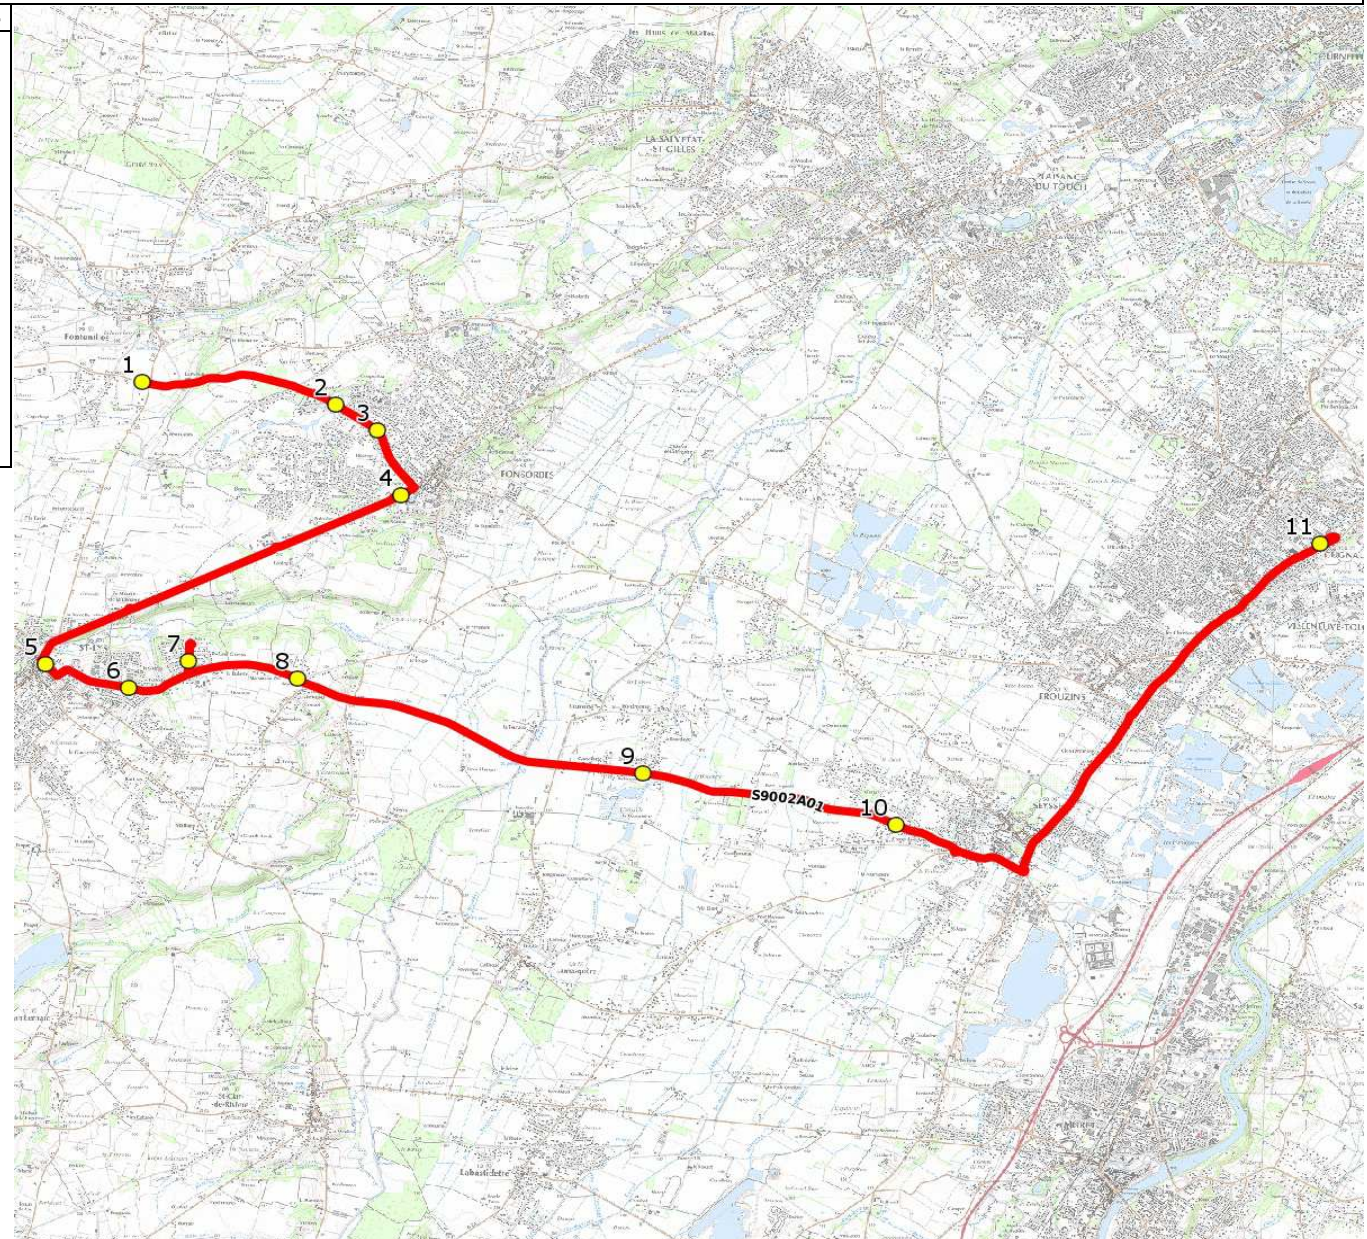

Mise à jour : 01/08/2016

Circuit : ST LYS-LYCEE CUGNAUX

Circuit N° : S9002

Marché (année de notification-durée) :

Transporteur :

Km en charge : 26,64 Km

Nombre de places :

Véhicule :

Année :

ITINERAIRE INDICATIF (ALLER)	LMMJV--
1. RD68/PCD Lalanne FONTENILLES	07:01
2. ABCDn1160 Banayre FONSORBES	07:05
3. ABCDn0996 Petit Quinquin	07:06
4. ABCDn0018 Benech SAINT-LYS	07:08
5. Av Mitterrand/PCD Eglise	07:15
6. Intermarché	07:17
7. Al Roland Garros/Al Verdier/AB	07:19
8. ABCDn0679 Bourdet SEYSSES	07:22
9. Rte St Lys/Aujoulets	07:27
10. ABCDn0993 Fourtanet CUGNAUX	07:32
11. Lycée Henri Matisse	07:50

# DIRECTION DES TRANSPORTS

<b>Mise à jour :</b> 01/08/2016	<b>Circuit :</b> ST LYS-LYCEE CUGNAUX	<b>Circuit N° :</b> S9002
<b>Marché (année de notification-durée) :</b>	<b>Transporteur :</b>	<b>Km en charge :</b> 26,14 Km
<b>Nombre de places :</b>	<b>Véhicule :</b>	<b>Année :</b>

ITINERAIRE INDICATIF (RETOUR)	LM-JV--	Merc
CUGNAUX		
1. Lycée Henri Matisse	18:10	12:10
SEYSSES		
2. ABCDn0993 Fourtanet	18:28	12:28
3. Rte St Lys/Aujoulets	18:33	12:33
SAINT-LYS		
4. ABCDn0679 Bourdet	18:38	12:38
5. Al Roland Garros/Al Verdier/AB	18:41	12:41
6. Intermarché	18:43	12:43
7. Av Mitterrand/PCD Eglise	18:45	12:45
FONSORBES		
8. ABCDn0018 Benech	18:52	12:52
9. ABCDn0996 Petit Quinquin	18:54	12:54
10. ABCDn1160 Banayre	18:55	12:55
FONTENILLES		
11. RD68/PCD Lalanne	18:59	12:59