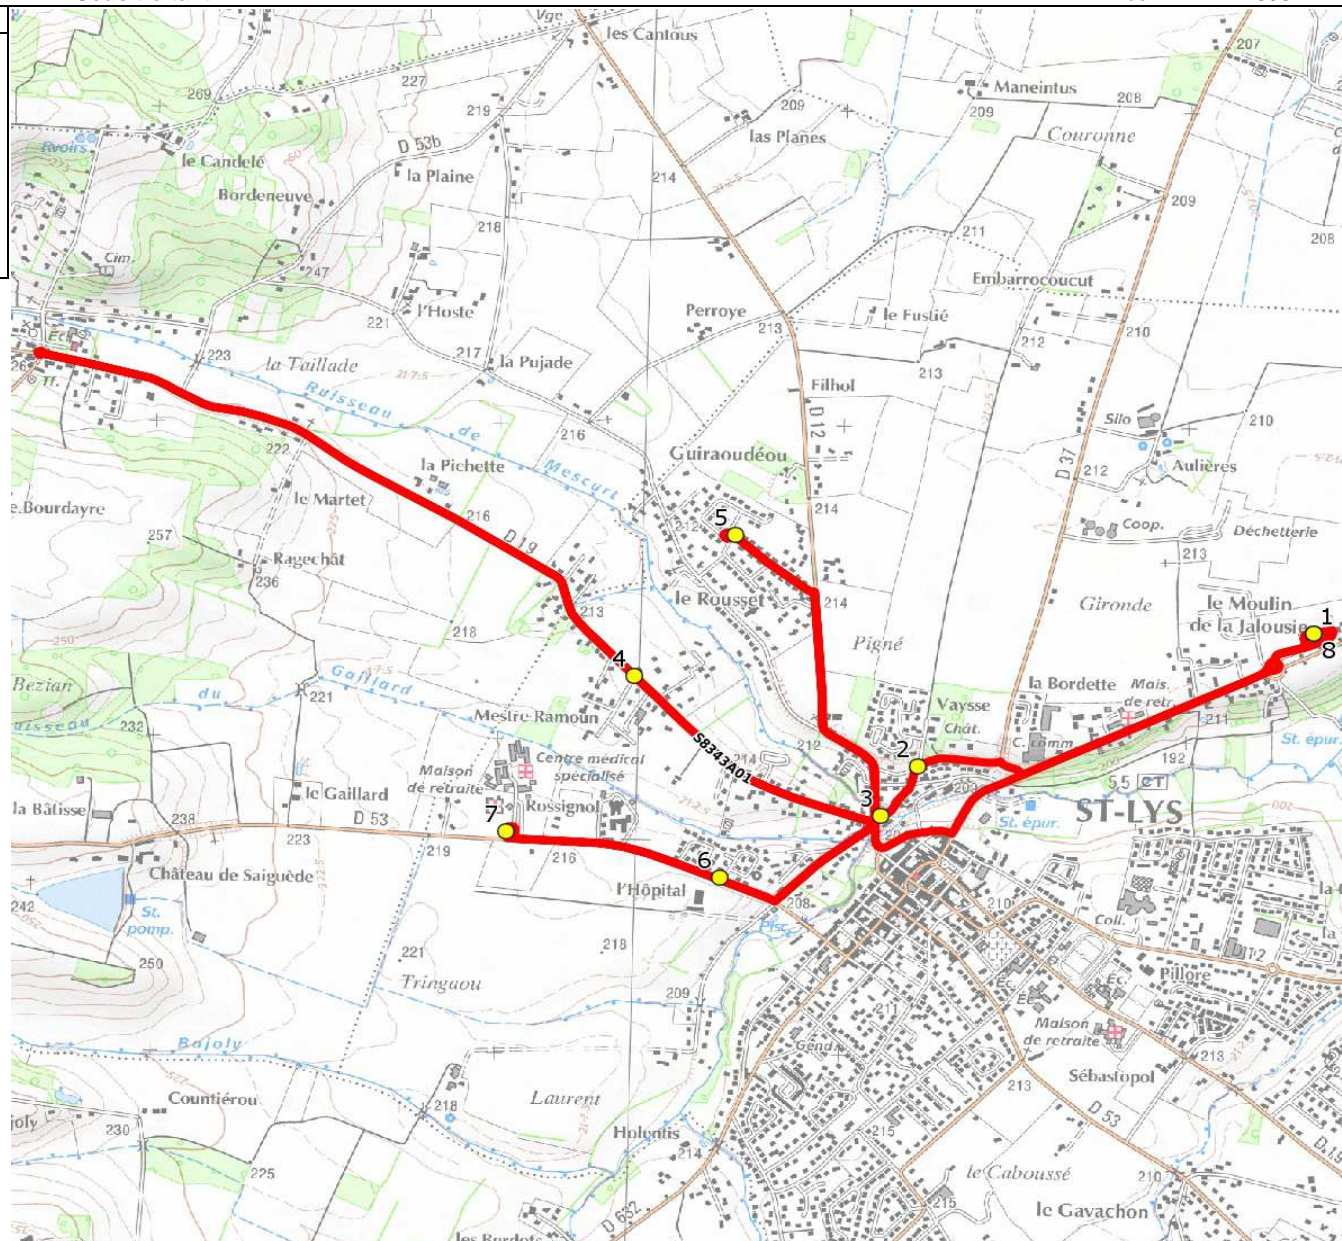

Mise à jour : 08/01/2018

Ligne : ST LYS-ECOLES ST LYS

Ligne N° : S8343

Marché (année de notification-durée) : 2014-5

Transporteur : CAP PAYS CATHARE

Km en charge : 14 Km

Nombre de places assises : 63 pl

Sous-traitant :

Année : 2006

ITINERAIRE INDICATIF (ALLER)

LMMJV--

SAINT-LYS

1. Ecole Tabarly	07:40 (1)
2. Ch Vaysse/Ch Fustié/C6	07:44
3. Aribus _Ayguebelle	07:45
4. Rte Saiguède/Mestre Ramoun	07:55
5. Aribus _Brassens	08:01
6. Aribus _Moulin de Bélard	08:07
7. Aribus _Les Rossignols	08:09
8. Ecole Tabarly	08:20

Renvoi/Nota :

1 : Accompagnatrice

DIRECTION DES TRANSPORTS

Mise à jour : 08/01/2018 Marché (année de notification-durée) : 2014-5 Nombre de places assises : 63 pl	Ligne : ST LYS-ECOLES ST LYS Transporteur : CAP PAYS CATHARE Sous-traitant :	Ligne N° : S8343 Km en charge : 14 Km Année : 2006
---	--	--

ITINERAIRE INDICATIF (RETOUR)	LM-JV--	Merc
SAINT-LYS		
1. Ecole Tabarly	16:30	11:40
2. Ch Vaysse/Ch Fustié/C6	16:34	11:44
3. Abribus _Ayguebelle	16:35	11:45
4. Rte Saiguède/Mestre Ramoun	16:43	11:53
5. Abribus _Brassens	16:48	11:58
6. Abribus _Moulin de Bélard	16:54	12:04
7. Abribus _Les Rossignols	16:56	12:06
8. Ecole Tabarly	17:07	12:17