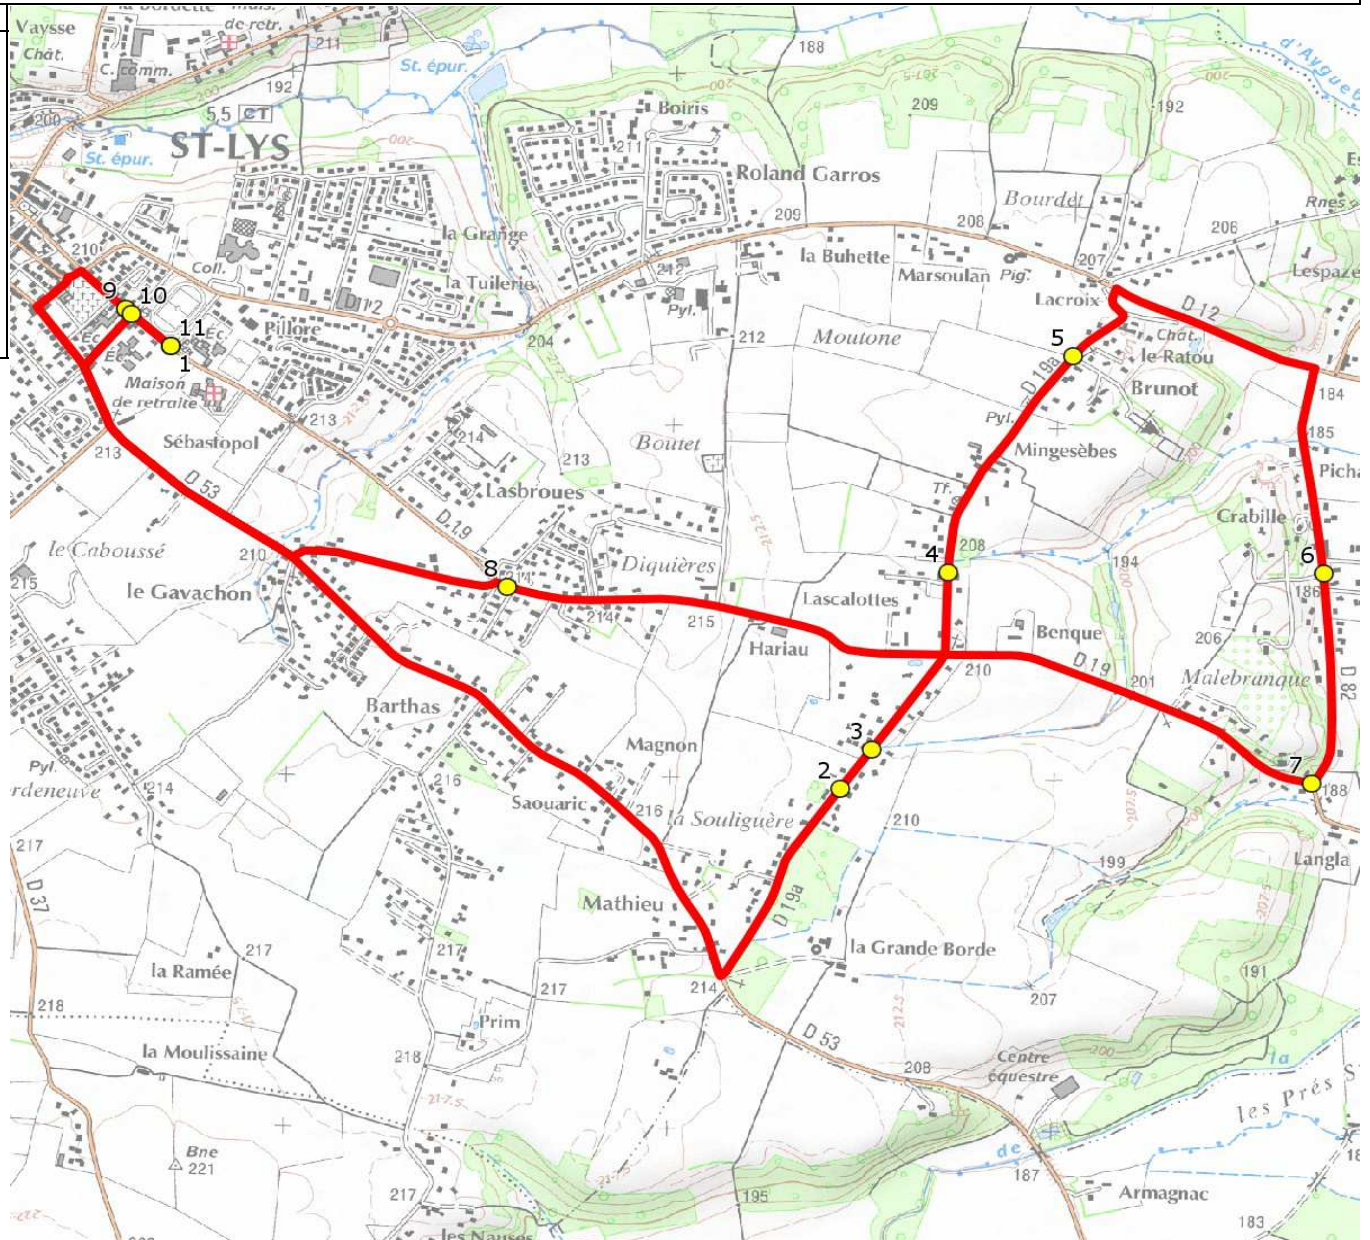

Mise à jour : 15/08/2016

Marché (année de notification-durée) : 2015-6

Nombre de places : 59 pl

Circuit : ST LYS-ECOLES ST LYS

Transporteur : VERDIE AUTOCAR

Véhicule : IVECO CROSSWAY / -

Circuit N° : S8341

Km en charge : 11,14 Km

Année : 2013

ITINERAIRE INDICATIF (ALLER)	LMMJV--
SAINT-LYS	
1. Ecole Maternelle Petit Prince	07:51 (1)
2. Rte Souliguières n°1593	07:57
3. Rte Souliguières n°1442/AB Béton	07:58
4. RD19a n°758/Pais Catinou&Jacou/C6	08:00
5. ABCDn1449 Les Hameaux	08:02
6. Ch Crabille/Imp Crabille/AB	08:05
7. RD82/RD19/PCD	08:07
8. ABCDn1448 Pédaouba	08:10
9. Ecole Elémentaire Artaud 1	08:15
10. Ecole Elémentaire Artaud 2	08:15
11. Ecole Maternelle Petit Prince	08:20

# DIRECTION DES TRANSPORTS

Mise à jour : 15/08/2016 Marché (année de notification-durée) : 2015-6 Nombre de places : 59 pl	Circuit : ST LYS-ECOLES ST LYS Transporteur : VERDIE AUTOCARS Véhicule : IVECO CROSSWAY / -	Circuit N° : S8341 Km en charge : 10,87 Km Année : 2013
---	---	---

ITINERAIRE INDICATIF (RETOUR)	LM-JV--	Merc
SAINT-LYS		
1. Ecole Maternelle Petit Prince	16:25	11:40
2. Ecole Elémentaire Artaud 1	16:30	11:45
3. Ecole Elémentaire Artaud 2	16:30	11:45
4. Rte Souliguières n°1593	16:36	11:51
5. Rte Souliguières n°1442/AB Béton	16:37	11:52
6. RD19a n°758/Pais Catinou&Jacou/C6	16:39	11:54
7. ABCDn1449 Les Hameaux	16:41	11:56
8. Ch Crabille/Imp Crabille/AB	16:44	11:59
9. RD82/RD19/PCD	16:46	12:01
10. ABCDn1448 Pédaouba	16:49	12:04
11. Ecole Maternelle Petit Prince	16:52	12:07