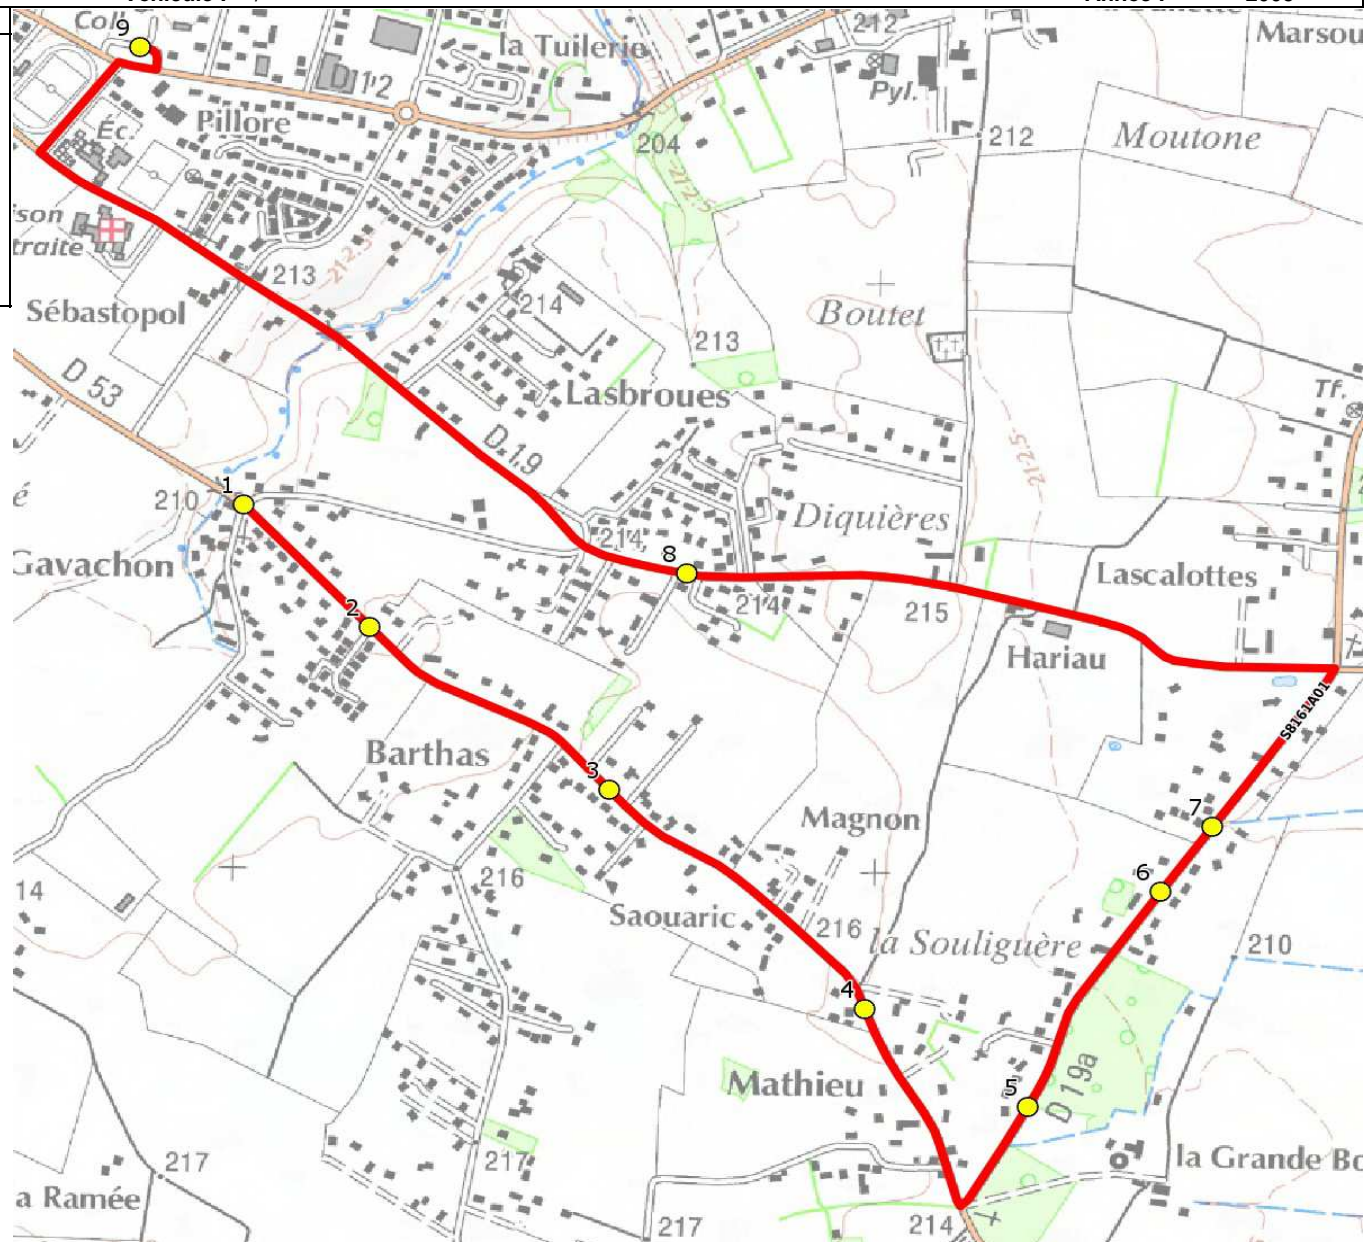

Mise à jour : 15/08/2016

Circuit : ST LYS-COLLEGE ST LYS

Circuit N° : S8161

Marché (année de notification-durée) : 2014-5

Transporteur : CAP PAYS CATHARE

Km en charge : 5,38 Km

Nombre de places : 63 pl

Véhicule : - / -

Année : 2006

ITINERAIRE INDICATIF (ALLER)	LMMJV--
SAINT-LYS	
1. Av Lézat/Ch Pedaouba/Gavachon/AB	08:05
2. ABCDn1665 Lot. Gavachon	08:06
3. Rte St Clar n°2222	08:07
4. ABCDn0882 Mathieu	08:08
5. Rte Souliguières n°1900/C6	08:10
6. Rte Souliguières n°1596	08:11
7. RtSouliguières n°1442/AB-n°1467/C6	08:12
8. ABCDn1448 Pédaouba	08:15
9. Collège Léo Ferré	08:20

<b>Mise à jour :</b> 15/08/2016 <b>Marché (année de notification-durée) :</b> 2014-5 <b>Nombre de places :</b> 63 pl	<b>Circuit :</b> ST LYS-COLLEGE ST LYS <b>Transporteur :</b> CAP PAYS CATHARE <b>Véhicule :</b> - / -	<b>Circuit N° :</b> S8161 <b>Km en charge :</b> 5,14 Km <b>Année :</b> 2006
--	---	---

ITINERAIRE INDICATIF (RETOUR)	LM-JV--	Merc
SAINT-LYS		
1. Collège Léo Ferré	17:10	13:10
2. Av Lézat/Ch Pedaouba/Gavachon/AB	17:14	13:14
3. ABCDn1665 Lot. Gavachon	17:15	13:15
4. Rte St Clar n°2222	17:16	13:16
5. ABCDn0882 Mathieu	17:17	13:17
6. Rte Souliguières n°1900/C6	17:19	13:19
7. Rte Souliguières n°1596	17:20	13:20
8. RtSouliguières n°1442/AB-n°1467/C6	17:21	13:21
9. ABCDn1448 Pedaouba	17:24	13:24