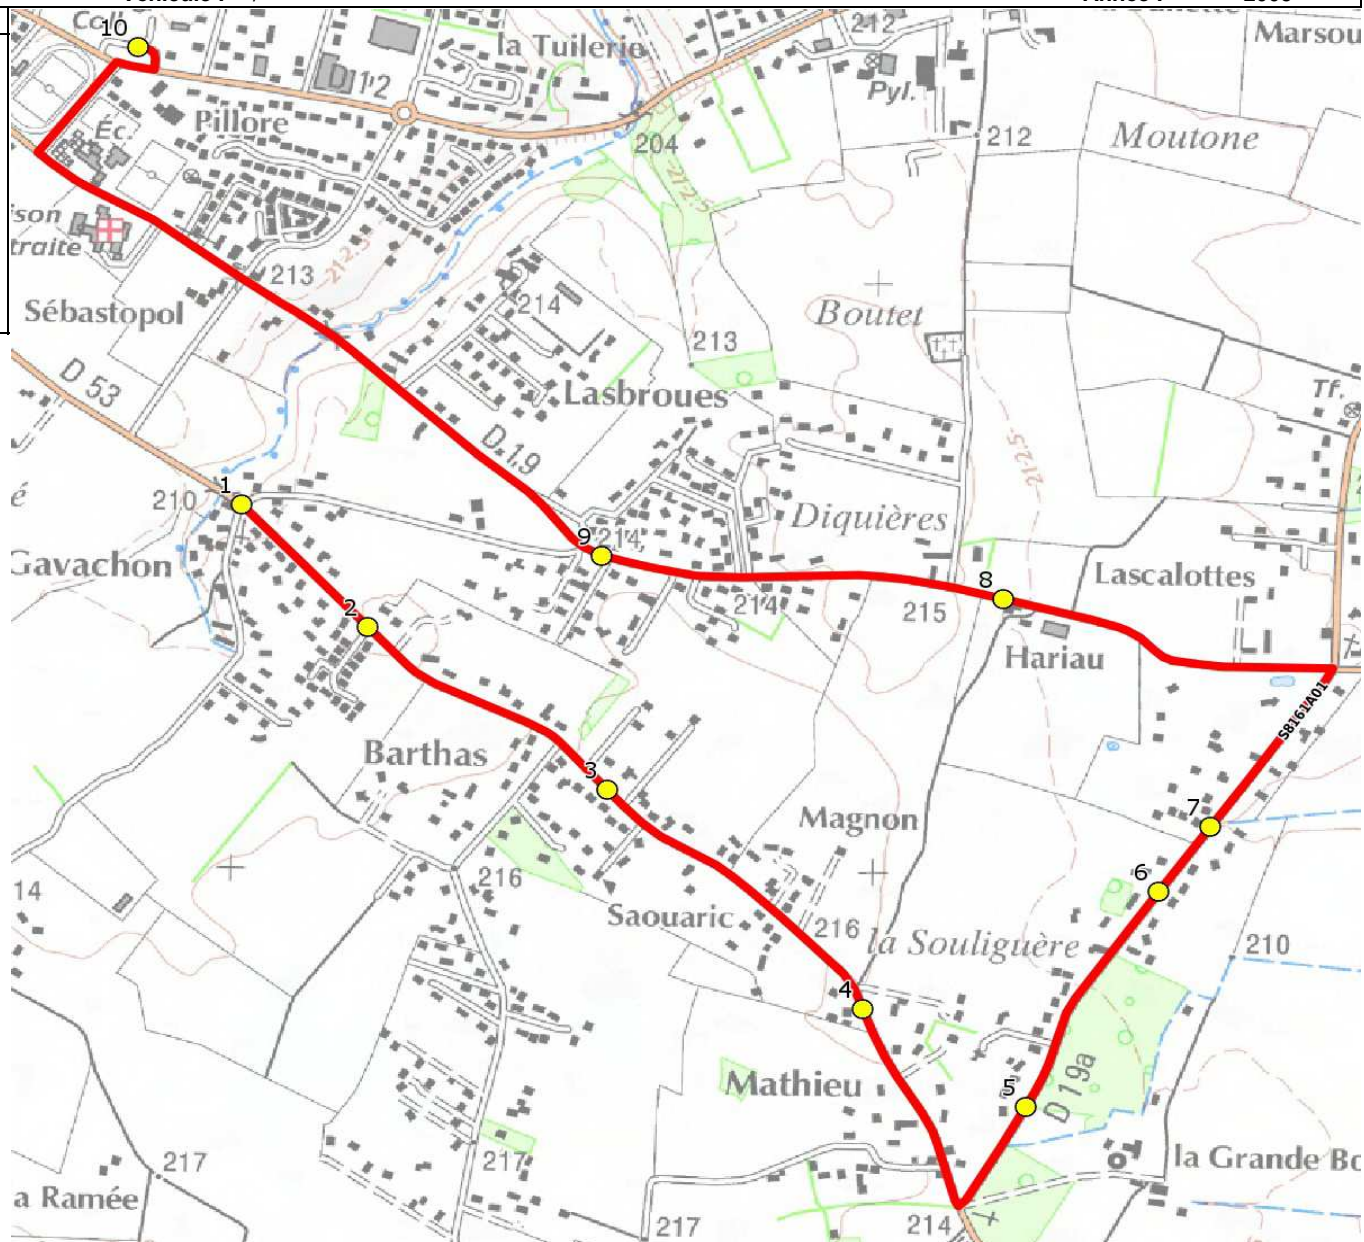

Mise à jour : 29/08/2016

Circuit : ST LYS-COLLEGE ST LYS

Circuit N° : S8161

Marché (année de notification-durée) : 2014-5

Transporteur : CAP PAYS CATHARE

Km en charge : 5,37 Km

Nombre de places : 63 pl

Véhicule : - / -

Année : 2006

ITINERAIRE INDICATIF (ALLER)	LMMJV--
SAINT-LYS	
1. Av Lézat/Ch Pedaouba/Gavachon/AB	08:05
2. ABCDn1665 Lot. Gavachon	08:06
3. Rte St Clar n°2222	08:07
4. ABCDn0882 Mathieu	08:08
5. Rte Souliguières n°1900/C6	08:10
6. Rte Souliguières n°1593	08:11
7. RtSouliguières n°1442/AB-n°1467/C6	08:12
8. Rte Lamasquère/Hariaou	08:14
9. ABCDn1448 Pédaouba	08:15
10. Collège Léo Ferré	08:20

DIRECTION DES TRANSPORTS

Mise à jour : 29/08/2016 Marché (année de notification-durée) : 2014-5 Nombre de places : 63 pl	Circuit : ST LYS-COLLEGE ST LYS Transporteur : CAP PAYS CATHARE Véhicule : - / -	Circuit N° : S8161 Km en charge : 5,27 Km Année : 2006
---	--	--

ITINERAIRE INDICATIF (RETOUR)	LM-JV--	Merc
SAINT-LYS		
1. Collège Léo Ferré	17:10	13:10
2. Av Lézat/Ch Pedaouba/Gavachon/AB	17:14	13:14
3. ABCDn1665 Lot. Gavachon	17:15	13:15
4. Rte St Clar n°2222	17:16	13:16
5. ABCDn0882 Mathieu	17:17	13:17
6. Rte Souliguières n°1900/C6	17:19	13:19
7. Rte Souliguières n°1593	17:20	13:20
8. RtSouliguières n°1442/AB-n°1467/C6	17:21	13:21
9. Rte Lamasquère/Hariaou	17:23	13:23
10. ABCDn1448 Pédaouba	17:24	13:24