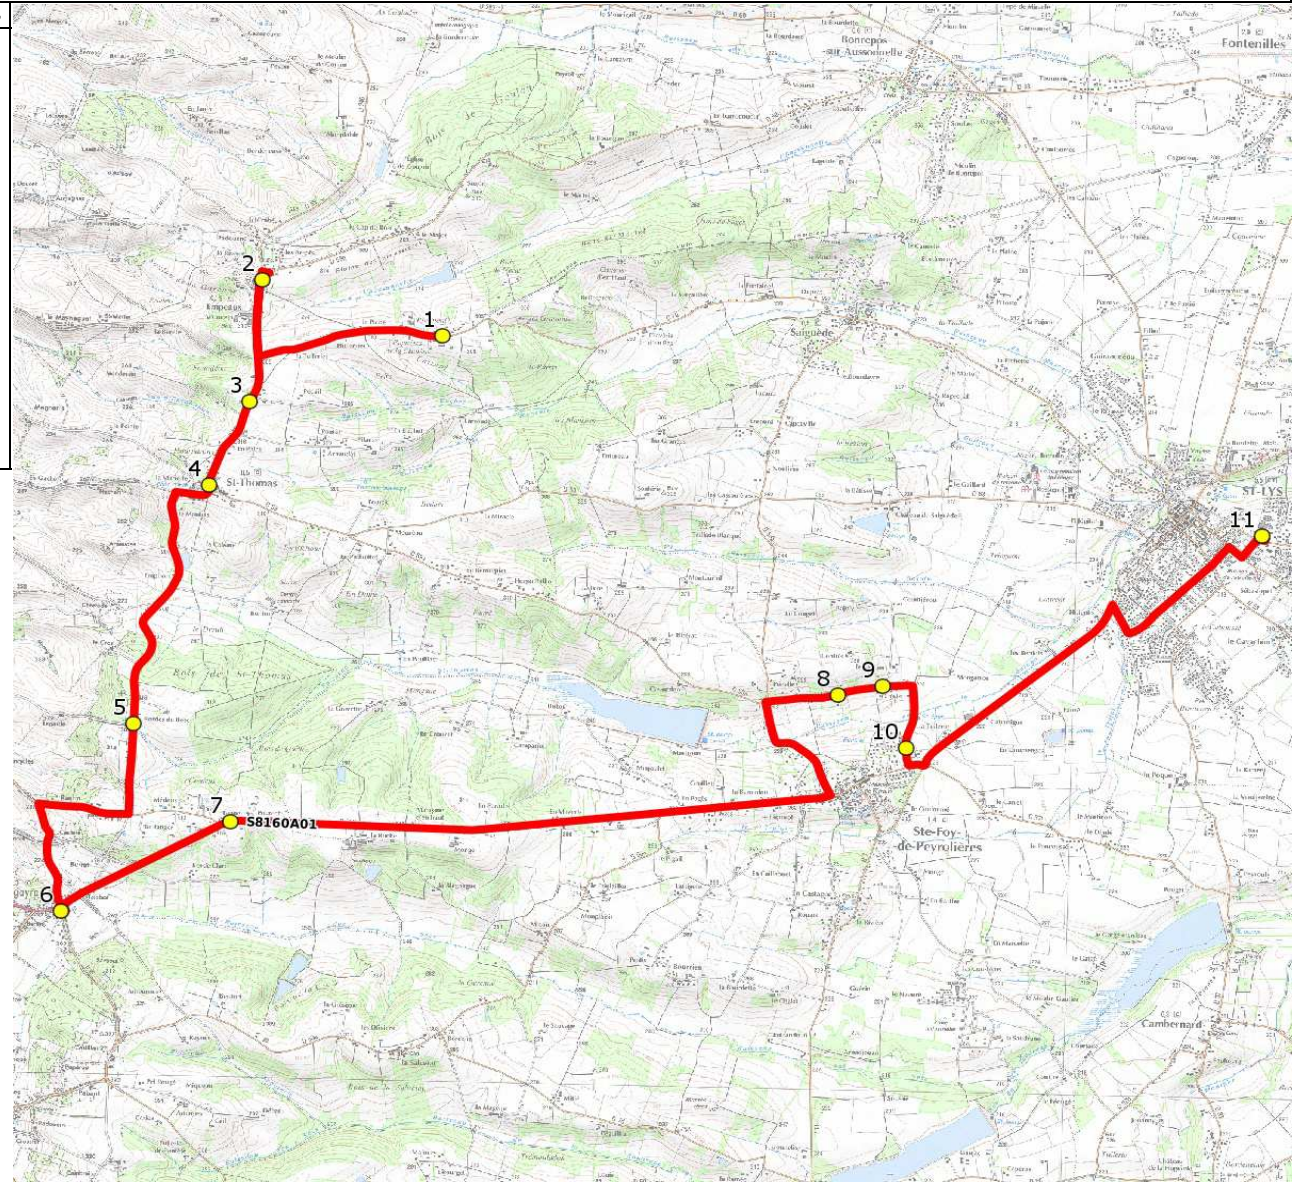

Mise à jour : 15/08/2016	Circuit : ST THOMAS-COLLEGE ST LYS	Circuit N° : S8160
Marché (année de notification-durée) : 2014-5	Transporteur : CAP PAYS CATHARE	Km en charge : 22,13 Km
Nombre de places : 63 pl	Véhicule : - / -	Année : 2006

ITINERAIRE INDICATIF (ALLER)	LMMJV--
1. ABCDn0857 Paguères de la Chutère EMPEAUX	07:33
2. ABCDn0349 Ecole SAINT-THOMAS	07:37
3. RD58/La Chapelle	07:39
4. ABCDn0285 Mairie BRAGAYRAC	07:41
5. RD58/Lagarde	07:45
6. PI Cazac/Voie de Bus	07:49
7. RD632/PCG Pourcet SAINTE-FOY-DE-PEYROLIERES	07:51
8. RD53a/Penelle/Guérin	08:00
9. RD53a/Salabert/Guérin	08:01
10. RD53a/Lot/Avant X RD632 SAINT-LYS	08:02
11. Collège Léo Ferré	08:20

Mise à jour : 15/08/2016

Circuit : ST THOMAS-COLLEGE ST LYS

Circuit N° : S8160

Marché (année de notification-durée) : 2014-5

Transporteur : CAP PAYS CATHARE

Km en charge : 22,02 Km

Nombre de places : 63 pl

Véhicule : - / -

Année : 2006

ITINERAIRE INDICATIF (RETOUR)	LM-JV--	Merc
SAINT-LYS		
1. Collège Léo Ferré	17:15	13:10
SAINTE-FOY-DE-PEYROLIERES		
2. RD53a/Lot/Avant X RD632	17:25	13:20
3. RD53a/Salabert/Guérin	17:26	13:21
4. RD53a/Penelle/Guérin	17:27	13:22
BRAGAYRAC		
5. RD632/PCG Pourcet	17:36	13:31
6. PI Cazac/Voie de Bus	17:38	13:33
7. RD58/Lagarde	17:42	13:37
SAINT-THOMAS		
8. ABCDn0285 Mairie	17:46	13:41
9. RD58/La Chapelle	17:48	13:43
EMPEAUX		
10. ABCDn0349 Ecole	17:50	13:45
SAINT-THOMAS		
11. ABCDn0857 Paguères de la Chutère	17:54	13:49