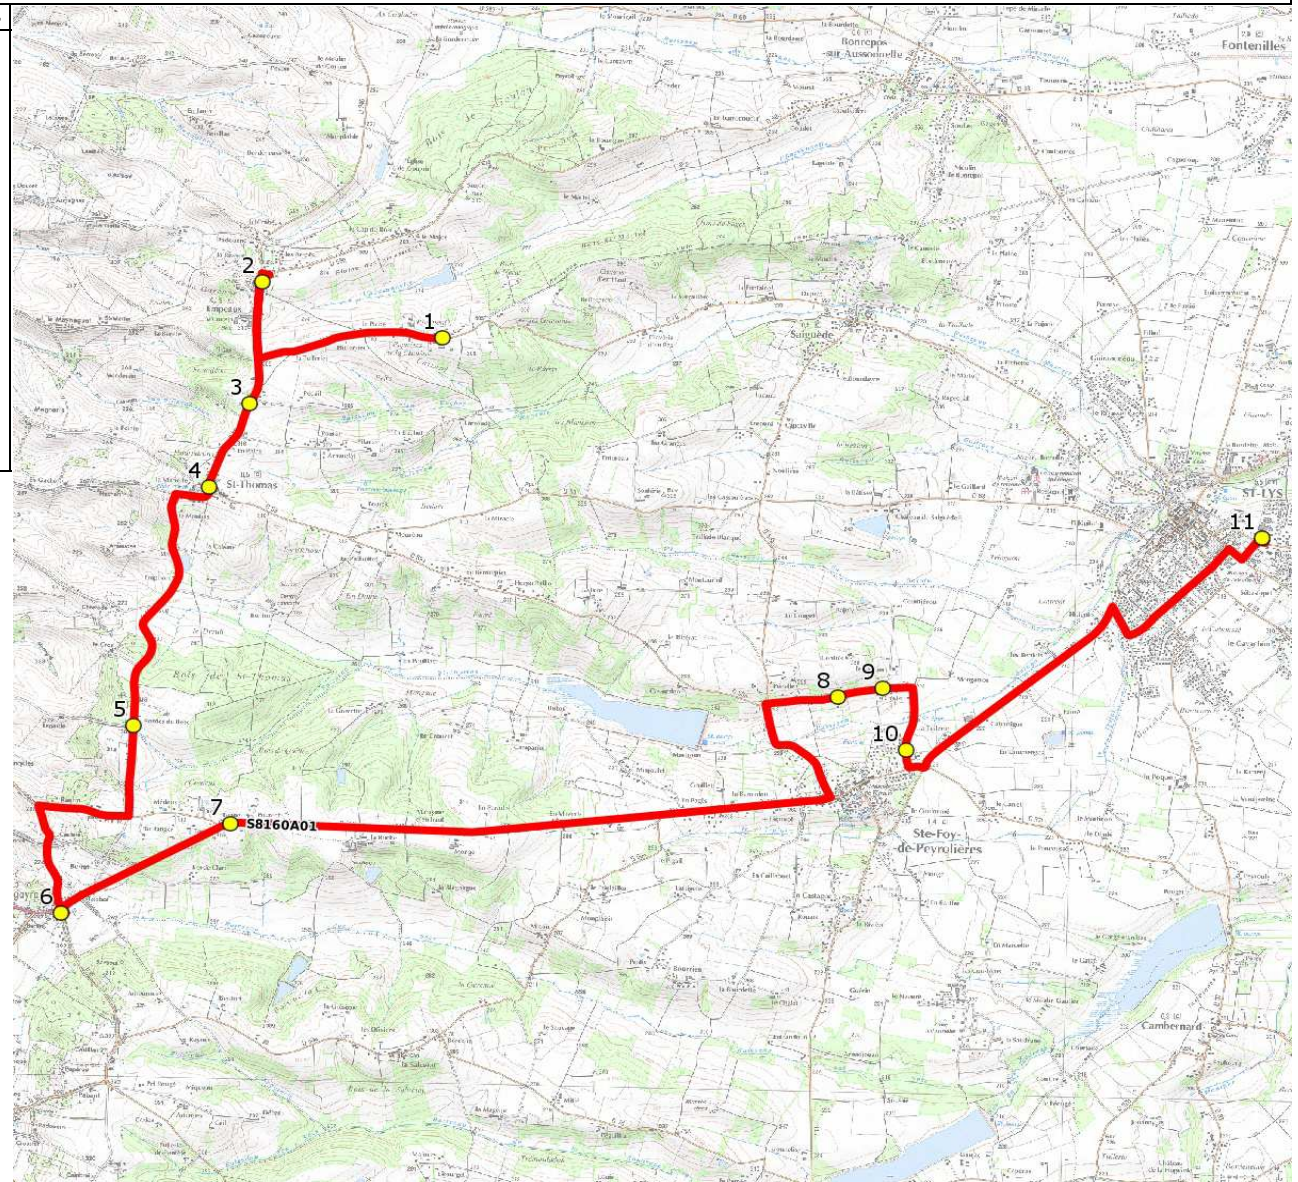

Mise à jour : 15/08/2016

Marché (année de notification-durée) : 2014-5

Nombre de places : 63 pl

Circuit : ST THOMAS-COLLEGE ST LYS

Transporteur : CAP PAYS CATHARE

Véhicule : - / -

Circuit N° : S8160

Km en charge : 22,13 Km

Année : 2006

ITINERAIRE INDICATIF (ALLER)	LMMJV--
1. ABCDn0857 Paguères de la Chutère EMPEAUX	07:33
2. ABCDn0349 Ecole SAINT-THOMAS	07:37
3. RD58/La Chapelle	07:39
4. ABCDn0285 Mairie BRAGAYRAC	07:41
5. RD58/Lagarde	07:45
6. PI Cazac/Voie de Bus	07:49
7. RD632/PCG Pourcet SAINTE-FOY-DE-PEYROLIERES	07:51
8. RD53a/Penelle/Guérin	08:00
9. RD53a/Salabert/Guérin	08:01
10. RD53a/Lot/Avant X RD632 SAINT-LYS	08:02
11. Collège Léo Ferré	08:20

Mise à jour : 15/08/2016

Circuit : ST THOMAS-COLLEGE ST LYS

Circuit N° : S8160

Marché (année de notification-durée) : 2014-5

Transporteur : CAP PAYS CATHARE

Km en charge : 22,02 Km

Nombre de places : 63 pl

Véhicule : - / -

Année : 2006

ITINERAIRE INDICATIF (RETOUR)	LM-JV--	Merc
SAINT-LYS		
1. Collège Léo Ferré	17:15	13:10
SAINTE-FOY-DE-PEYROLIERES		
2. RD53a/Lot/Avant X RD632	17:25	13:20
3. RD53a/Salabert/Guérin	17:26	13:21
4. RD53a/Penelle/Guérin	17:27	13:22
BRAGAYRAC		
5. RD632/PCG Pourcet	17:36	13:31
6. PI Cazac/Voie de Bus	17:38	13:33
7. RD58/Lagarde	17:42	13:37
SAINT-THOMAS		
8. ABCDn0285 Mairie	17:46	13:41
9. RD58/La Chapelle	17:48	13:43
EMPEAUX		
10. ABCDn0349 Ecole	17:50	13:45
SAINT-THOMAS		
11. ABCDn0857 Paguères de la Chutère	17:54	13:49