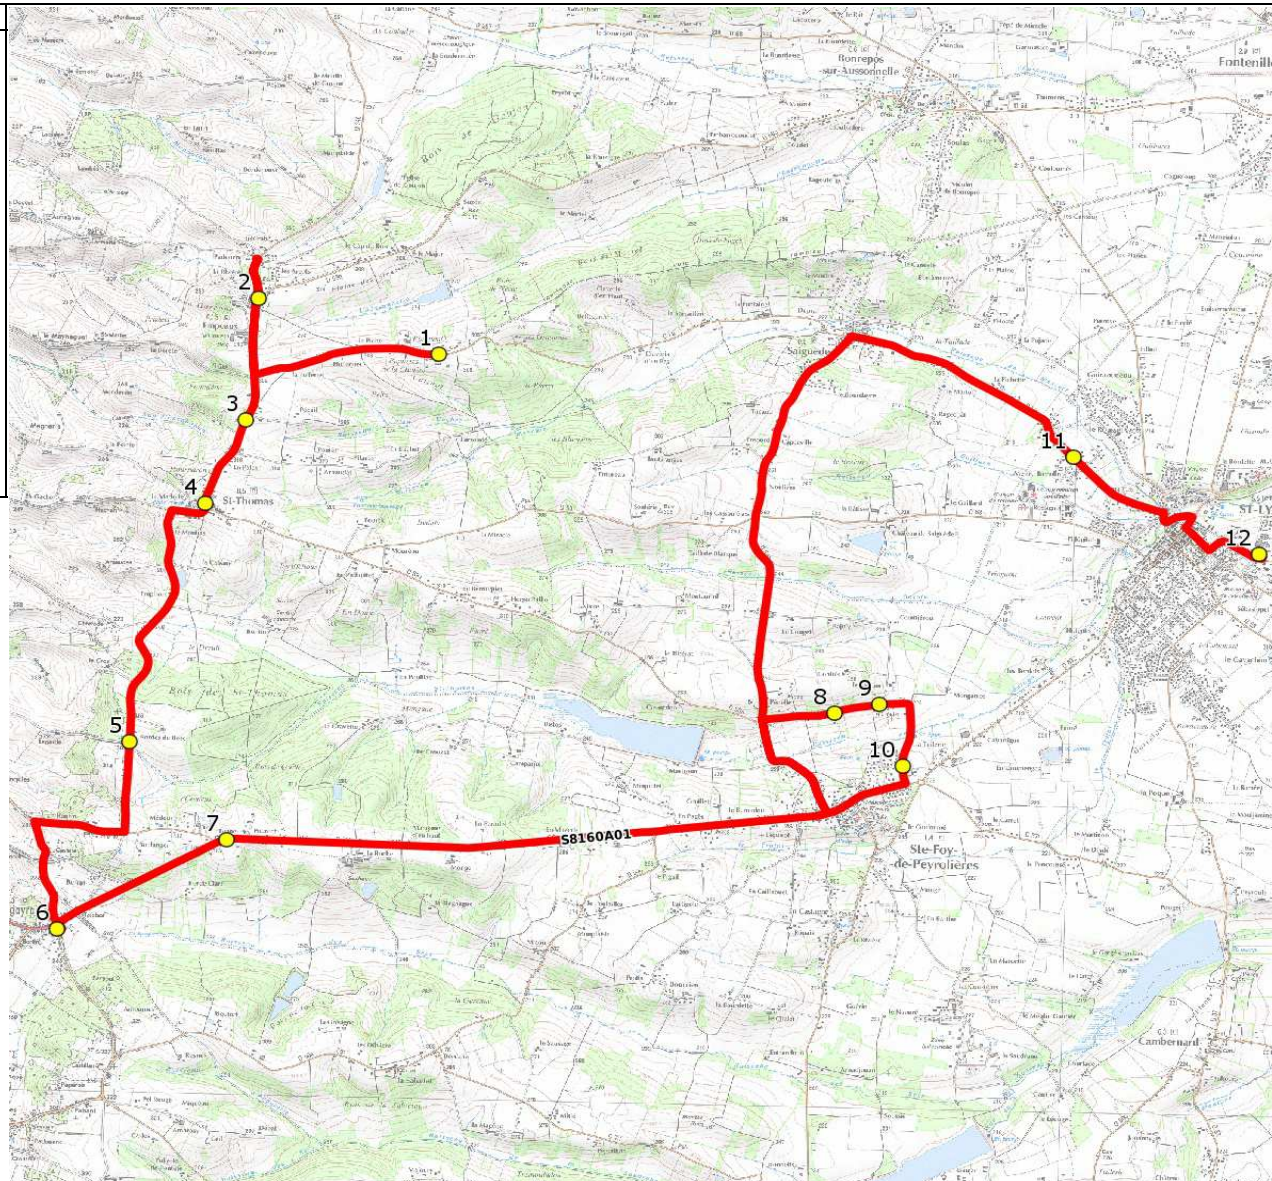

Mise à jour : 29/01/2018	Ligne : ST THOMAS-COLLEGE ST LYS	Ligne N° : S8160
Marché (année de notification-durée) : 2014-5	Transporteur : CAP PAYS CATHARE	Km en charge : 28 Km
Nombre de places assises : 63 pl	Sous-traitant :	Année : 2006

ITINERAIRE INDICATIF (ALLER)	LMMJV--
1. ABCDn0857 Paguères de la Chutère EMPEAUX	07:23
2. ABCDn0349 Ecole SAINT-THOMAS	07:27
3. RD58/La Chapelle	07:29
4. ABCDn0285 Mairie BRAGAYRAC	07:31
5. RD58/Lagarde	07:35
6. PI Cazac/Voie de Bus	07:39
7. RD632/PCG Pourcet SAINTE-FOY-DE-PEYROLIERES	07:41
8. RD53a/Penelle/Guérin	07:50
9. RD53a/Salabert/Guérin	07:51
10. RD53a/Lot/Avant X RD632 SAINT-LYS	07:52
11. Rte Saiguède/Mestre Ramoun	08:04
12. Collège Léo Ferré	08:20

Mise à jour : 29/01/2018

Ligne : ST THOMAS-COLLEGE ST LYS

Ligne N° : S8160

Marché (année de notification-durée) : 2014-5

Transporteur : CAP PAYS CATHARE

Km en charge : 26 Km

Nombre de places assises : 63 pl

Sous-traitant :

Année : 2006

ITINERAIRE INDICATIF (RETOUR)	LM-JV--	Merc
SAINT-LYS		
1. Collège Léo Ferré	17:15	13:10
2. Rte Saiguède/Mestre Ramoun	17:20	13:15
SAINTE-FOY-DE-PEYROLIERES		
3. RD53a/Penelle/Guérin	17:31	13:26
4. RD53a/Salabert/Guérin	17:32	13:27
5. RD53a/Lot/Avant X RD632	17:33	13:28
BRAGAYRAC		
6. RD632/PCG Pourcet	17:42	13:37
7. PI Cazac/Voie de Bus	17:44	13:39
8. RD58/Lagarde	17:48	13:43
SAINT-THOMAS		
9. ABCDn0285 Mairie	17:52	13:47
10. RD58/La Chapelle	17:54	13:49
EMPEAUX		
11. ABCDn0349 Ecole	17:56	13:51
SAINT-THOMAS		
12. ABCDn0857 Paguères de la Chutère	18:00	13:55