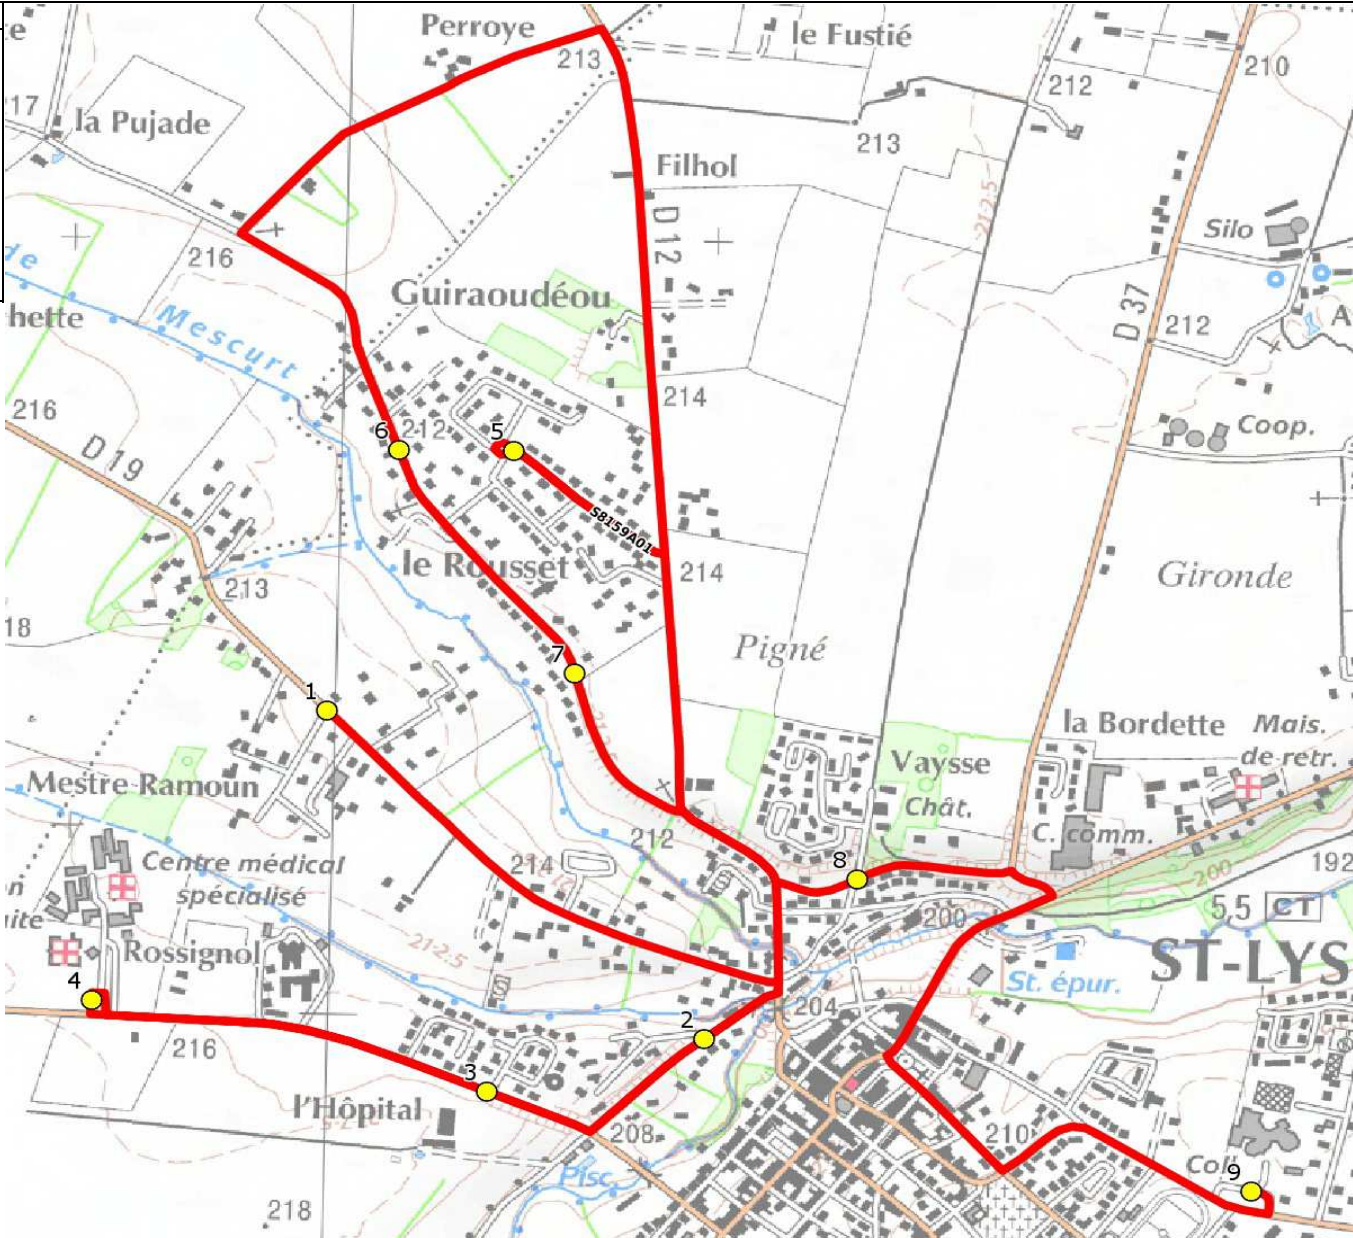

DIRECTION DES TRANSPORTS

Mise à jour : 15/08/2016 Marché (année de notification-durée) : 2015-6 Nombre de places : 59 pl	Circuit : ST LYS-COLLEGE ST LYS Transporteur : VERDIE AUTOCARs Véhicule : IVECO CROSSWAY / -	Circuit N° : S8159 Km en charge : 9,48 Km Année : 2013
---	--	--

ITINERAIRE INDICATIF (ALLER)	LMMJV--
SAINT-LYS	
1. Rte Saiguède/Mestre Ramoun	07:55
2. Bd Piscine/All Pigeonnier Delhom	07:57
3. ABCD 0846 Moulin de Bélard	07:58
4. ABCDn1720 Les Rossignols	08:00
5. ABCDn1422 Brassens	08:05
6. Ch Guirauodeou n°780	08:12
7. Ch Guirauodeou n°299	08:13
8. Ch Vaysse/Ch Fustié/C6	08:15
9. Collège Léo Ferré	08:20

DIRECTION DES TRANSPORTS

Mise à jour : 15/08/2016 Marché (année de notification-durée) : 2015-6 Nombre de places : 59 pl	Circuit : ST LYS-COLLEGE ST LYS Transporteur : VERDIE AUTOCARS Véhicule : IVECO CROSSWAY / -	Circuit N° : S8159 Km en charge : 9,41 Km Année : 2013
---	--	--

ITINERAIRE INDICATIF (RETOUR)	LM-JV--	Merc
SAINT-LYS		
1. Collège Léo Ferré	17:10	13:10
2. Ch Vaysse/Ch Fustié/C6	17:16	13:16
3. ABCDn1422 Brassens	17:18	13:18
4. Ch Guiraoudeou n°780	17:25	13:25
5. Ch Guiraoudeou n°299	17:26	13:26
6. Bd Piscine/All Pigeonnier Delhom	17:28	13:28
7. ABCD 0846 Moulin de Bélard	17:29	13:29
8. ABCDn1720 Les Rossignols	17:31	13:31
9. Rte Saiguède/Mestre Ramoun	17:35	13:35