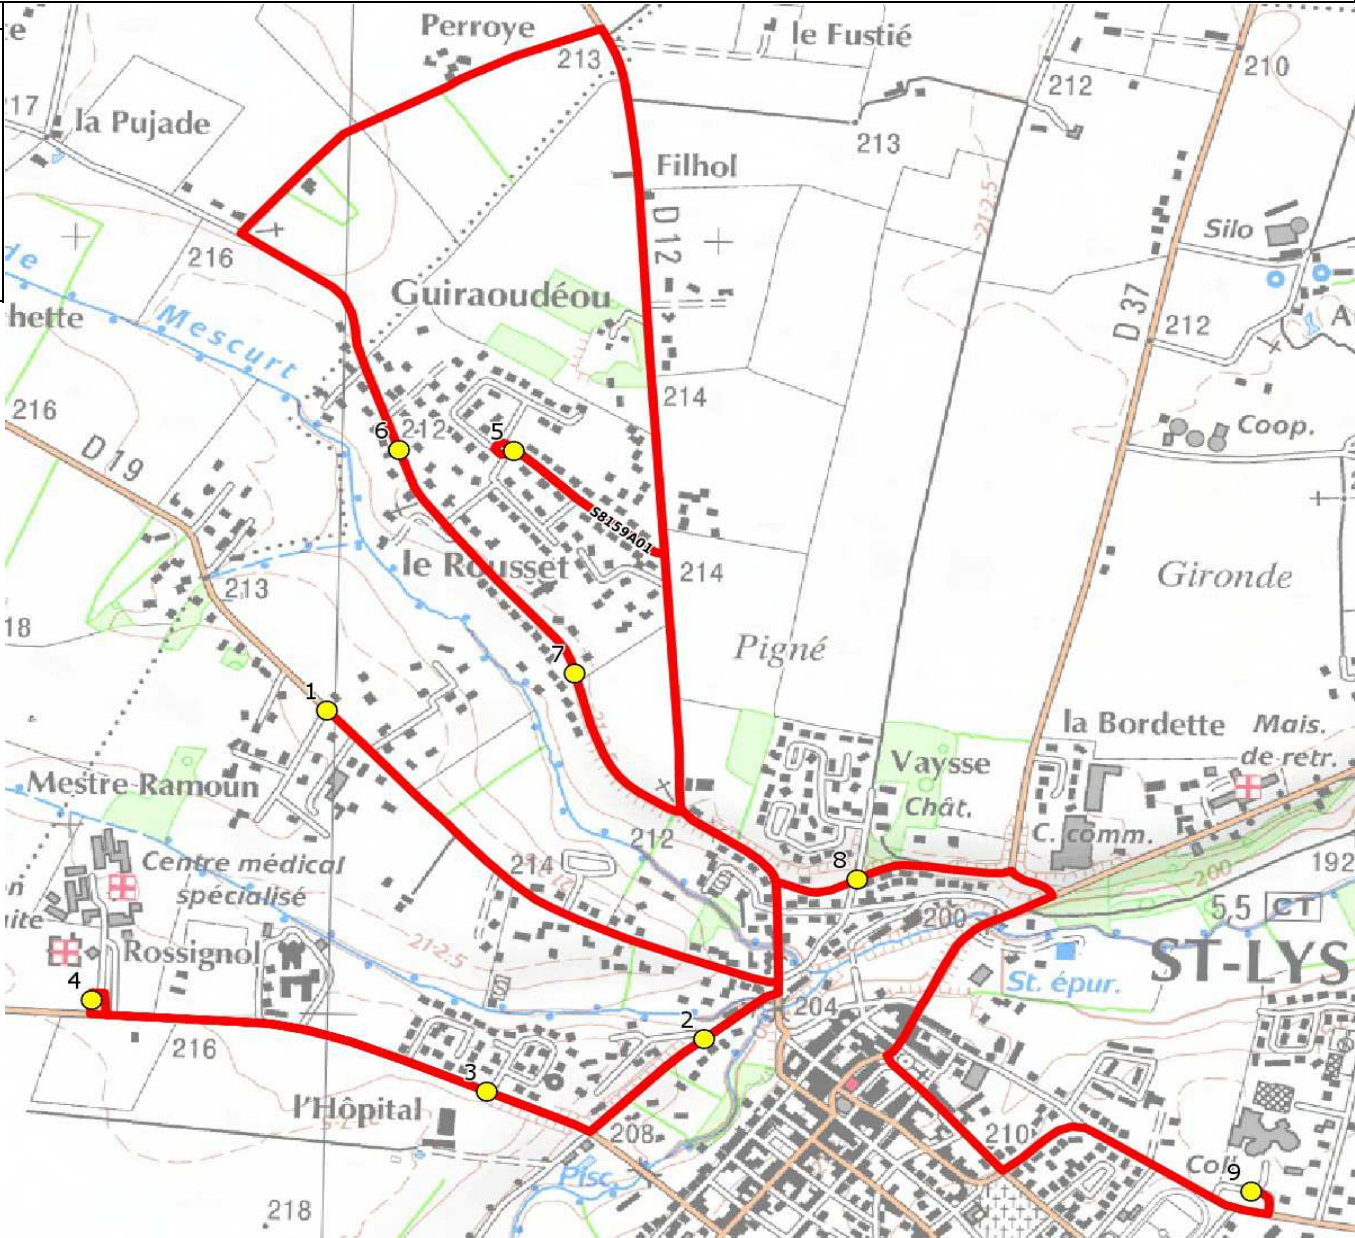

DIRECTION DES TRANSPORTS

Mise à jour : 15/08/2016 Marché (année de notification-durée) : 2015-6 Nombre de places : 59 pl	Circuit : ST LYS-COLLEGE ST LYS Transporteur : VERDIE AUTOCARs Véhicule : IVECO CROSSWAY / -	Circuit N° : S8159 Km en charge : 9,48 Km Année : 2013
---	--	--

ITINERAIRE INDICATIF (ALLER)	LMMJV--
SAINT-LYS	
1. Rte Saiguède/Mestre Ramoun	07:55
2. Bd Piscine/All Pigeonnier Delhom	07:57
3. ABCD 0846 Moulin de Bélard	07:58
4. ABCDn1720 Les Rossignols	08:00
5. ABCDn1422 Brassens	08:05
6. Ch Guirauodeou n°780	08:12
7. Ch Guirauodeou n°299	08:13
8. Ch Vaysse/Ch Fustié/C6	08:15
9. Collège Léo Ferré	08:20

DIRECTION DES TRANSPORTS

Mise à jour : 15/08/2016	Circuit : ST LYS-COLLEGE ST LYS	Circuit N° : S8159
Marché (année de notification-durée) : 2015-6	Transporteur : VERDIE AUTOCARS	Km en charge : 9,41 Km
Nombre de places : 59 pl	Véhicule : IVECO CROSSWAY / -	Année : 2013

ITINERAIRE INDICATIF (RETOUR)	LM-JV--	Merc
SAINT-LYS		
1. Collège Léo Ferré	17:10	13:10
2. Ch Vaysse/Ch Fustié/C6	17:16	13:16
3. ABCDn1422 Brassens	17:18	13:18
4. Ch Guiraoudeou n°780	17:25	13:25
5. Ch Guiraoudeou n°299	17:26	13:26
6. Bd Piscine/All Pigeonnier Delhom	17:28	13:28
7. ABCD 0846 Moulin de Bélard	17:29	13:29
8. ABCDn1720 Les Rossignols	17:31	13:31
9. Rte Saiguède/Mestre Ramoun	17:35	13:35