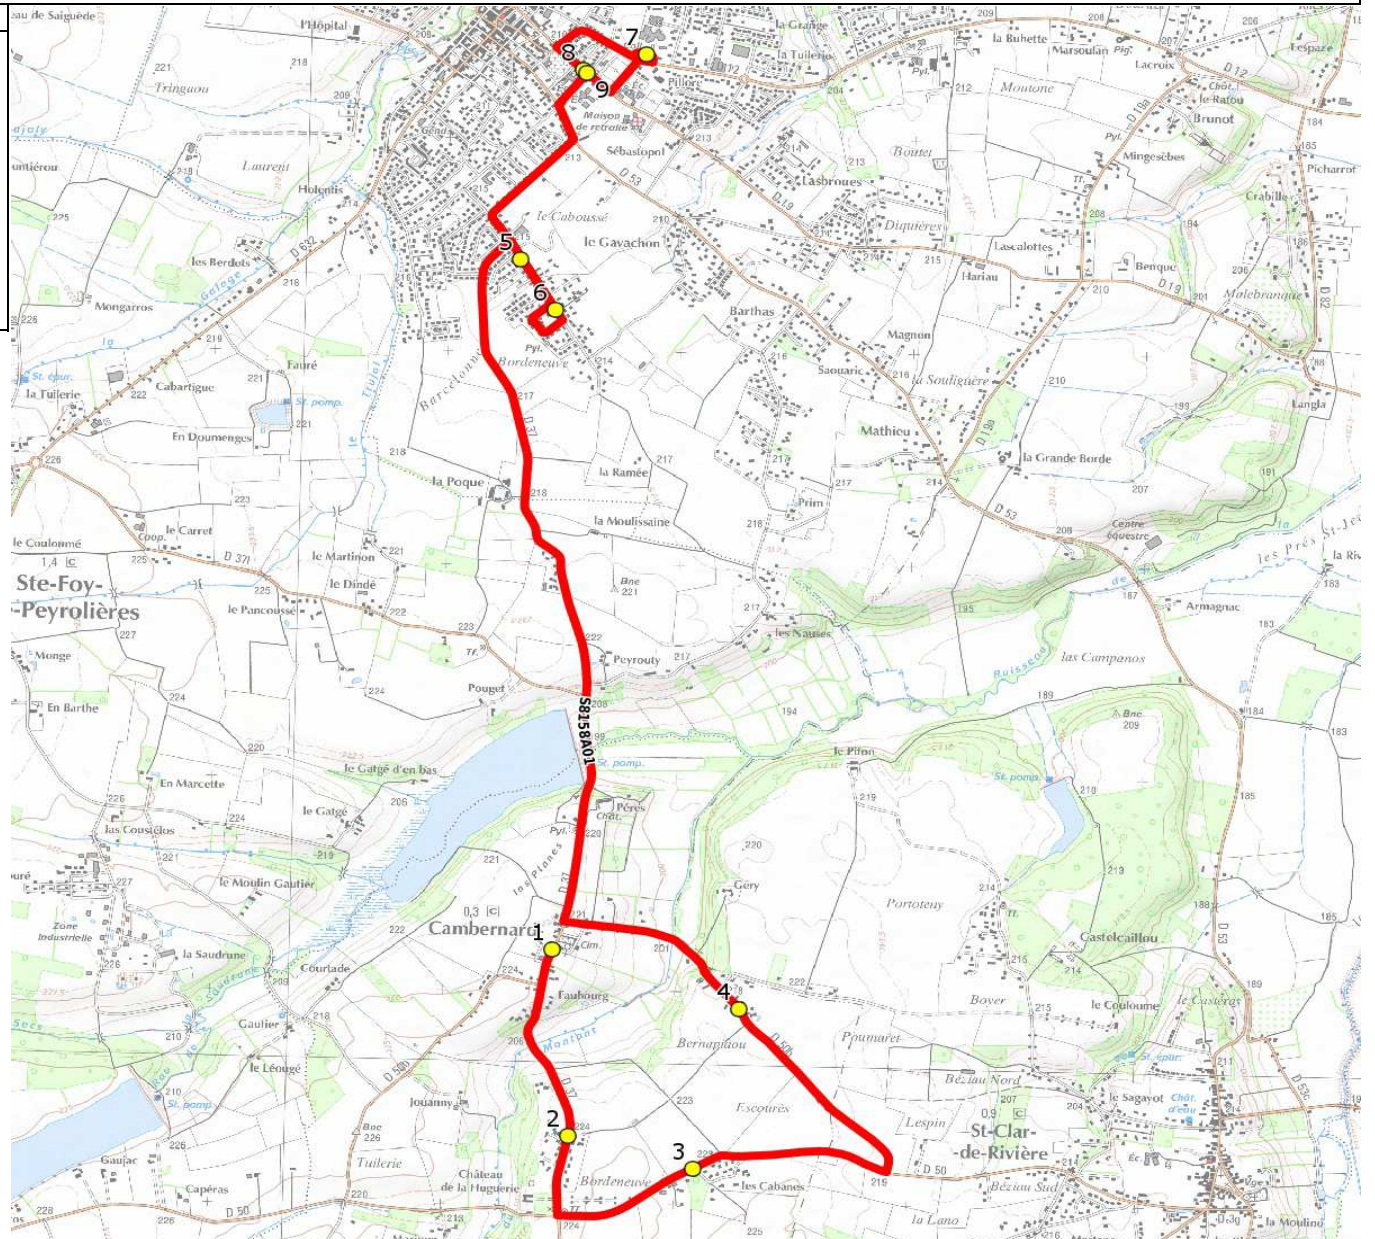

Mise à jour : 16/08/2016

Marché (année de notification-durée) : 2015-6

Nombre de places : 59 pl

Circuit : CAMBERNARD-COLLEGE ST LYS

Transporteur : VERDIE AUTOCARS

Véhicule : IVECO CROSSWAY / -

Circuit N° : S8158

Km en charge : 11,34 Km

Année : 2013

ITINERAIRE INDICATIF (ALLER)	LMMJV--
CAMBERNARD	
1. Poteaux 11-nov-18	07:43
2. RD37/Duroux/Lot La Huguerie	07:45
3. RD50/Vigné/Cabannes	07:47
4. RD50b/Peyrou	07:51
SAINT-LYS	
5. Aribus_Saules	07:57
6. Aribus_Nauzes	07:59
7. Collège Léo Ferré	08:20
8. Ecole Elémentaire Artaud 1	08:25
9. Ecole Elémentaire Artaud 2	08:25

Mise à jour : 16/08/2016

Circuit : CAMBERNARD-COLLEGE ST LYS

Circuit N° : S8158

Marché (année de notification-durée) : 2015-6

Transporteur : VERDIE AUTOCARS

Km en charge : 10,3 Km/9,83 Km

Nombre de places : 59 pl

Véhicule : IVECO CROSSWAY / -

Année : 2013

ITINERAIRE INDICATIF (RETOUR)	LM-JV--	Merc
SAINT-LYS		
1. Ecole Élémentaire Artaud 1	16:40	
2. Ecole Élémentaire Artaud 2	16:40	
3. Collège Léo Ferré	17:10	13:10
4. Abribus _Saules	17:16	13:14
5. Abribus _Nauzes	17:18	13:16
CAMBERNARD		
6. Poteaux 11-nov-18	17:27	13:25
7. RD37/Duroux/Lot La Huguerie	17:30	13:28
8. RD50/Vigné/Cabannes	17:32	13:30
9. RD50b/Peyrou	17:36	13:34