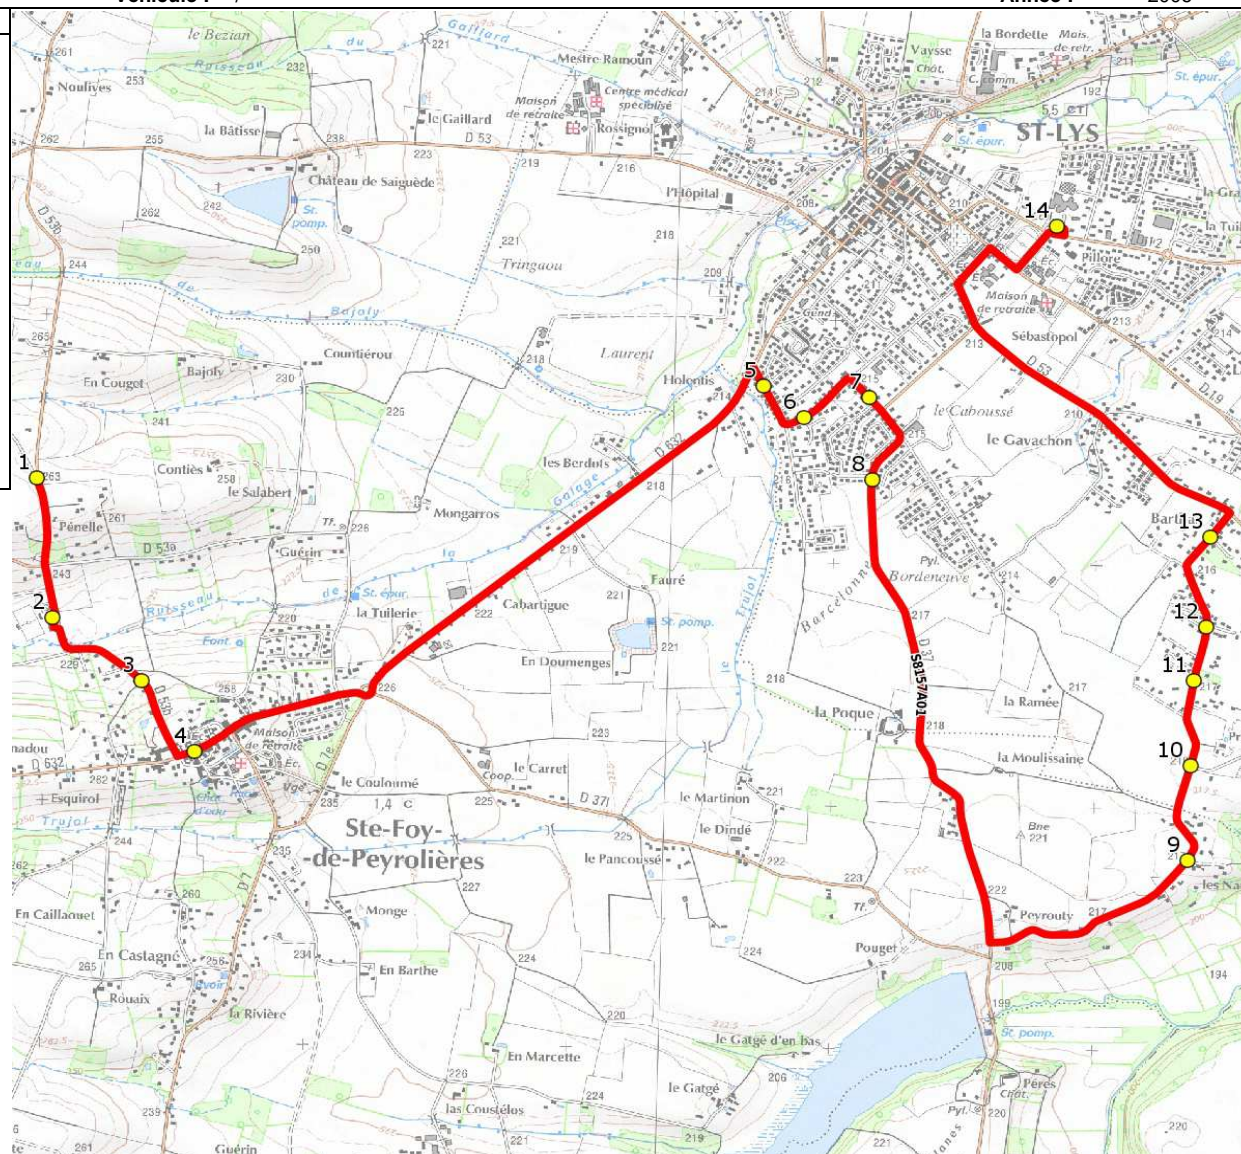

Mise à jour : 15/08/2016
 Marché (année de notification-durée) : 2014-5
 Nombre de places : 63 pl

Circuit : STE FOY DE PEYROLIERES-COLLEGE ST LYS
 Transporteur : CAP PAYS CATHARE
 Véhicule : - / -

Circuit N° : S8157
 Km en charge : 11,87 Km
 Année : 2006

ITINERAIRE INDICATIF (ALLER)	LMMJV--
SAINTE-FOY-DE-PEYROLIERES	
1. RD53b/Ch Montauriol	07:50
2. Stade	07:51
3. RD53b/Ch Notre Dame de Lait/Pamov	07:52
4. ABCDn0282 Mairie	07:53
SAINT-LYS	
5. Ch Barcelone/R Ribosi	07:57
6. R Holentis/ABCDn1523 Holentis	07:58
7. ABCDn1227 La Bigorre	08:00
8. ABCDn1524 Alouettes	08:02
SAINTE-FOY-DE-PEYROLIERES	
9. Ch Nauzes/Imp Nauzes/C6	08:07
SAINT-LYS	
10. Ch Bartas/Ch Mathieu au Prim	08:08
11. Ch Bartas n°725/747	08:09
12. ABCDn1297 Roitelets	08:10
13. Ch Bartas/Imp Bartas/AB/PCD	08:12
14. Collège Léo Ferré	08:20

Mise à jour : 15/08/2016
Marché (année de notification-durée) : 2014-5
Nombre de places : 63 pl

Circuit : STE FOY DE PEYROLIERES-COLLEGE ST LYS
Transporteur : CAP PAYS CATHARE
Véhicule : - / -

Circuit N° : S8157
Km en charge : 16,02 Km
Année : 2006

ITINERAIRE INDICATIF (RETOUR)	LM-JV--	Merc
SAINT-LYS		
1. Collège Léo Ferré	17:10	13:10
2. Ch Barcelone/R Ribosi	17:15	13:15
3. R Holentis/ABCDn1523 Holentis	17:16	13:16
4. ABCDn1227 La Bigorre	17:18	13:18
5. ABCDn1524 Alouettes	17:20	13:20
SAINTE-FOY-DE-PEYROLIERES		
6. Ch Nauzes/Imp Nauzes/C6	17:25	13:25
SAINT-LYS		
7. Ch Bartas/Ch Mathieu au Prim	17:26	13:26
8. Ch Bartas n°725/747	17:27	13:27
9. ABCDn1297 Roitelets	17:28	13:28
10. Ch Bartas/Imp Bartas/AB/PCD	17:30	13:30
SAINTE-FOY-DE-PEYROLIERES		
11. RD53b/Ch Montauriol	17:38	13:38
12. Stade	17:39	13:39
13. RD53b/Ch Notre Dame de Lait/Pamov	17:40	13:40
14. ABCDn0282 Mairie	17:41	13:41