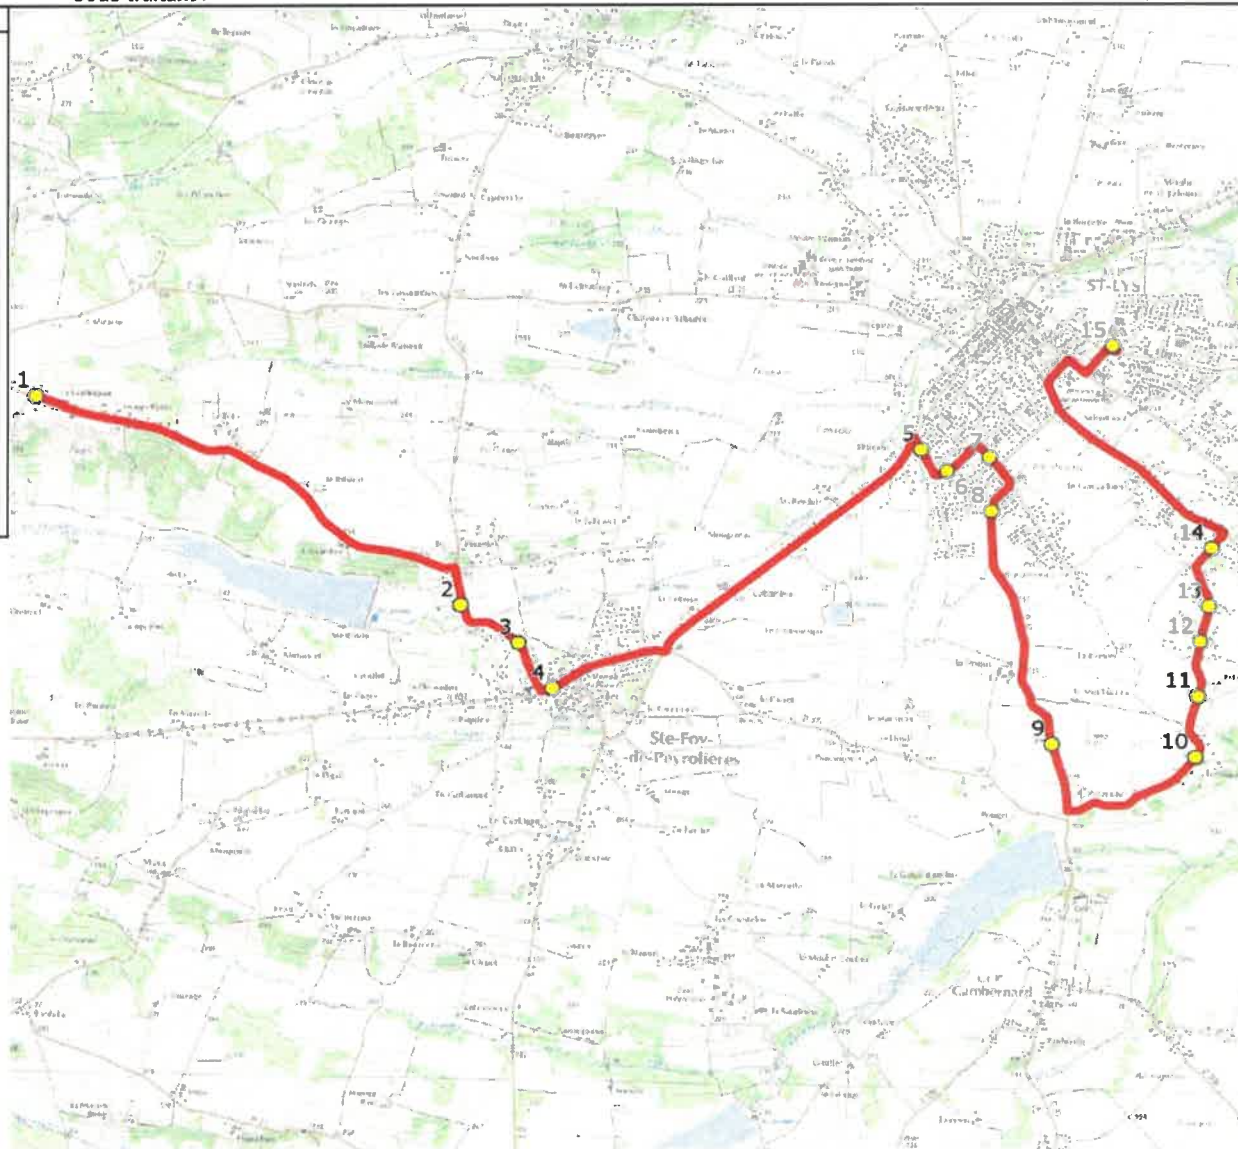

Mise à jour : 15/08/2018

Marché (année de notification-durée) : 2014-5

Nombre de places assises : 63 pl

Ligne : STE FOY DE PEYROLIERES-COLLEGE ST LYS

Transporteur : CAP PAYS CATHARE

Sous-traitant :

Ligne N° : S8157

Km en charge : 14 Km

Année : 2006

ITINERAIRE INDICATIF (ALLER)	LMMJV--
1. ABCDn0856 En Berduquet SAINT-THOMAS	07:45
2. Stade SAINTE-FOY-DE-PEYROLIERES	07:51
3. RD53b/Ch Notre Dame de Lait/Pamov	07:52
4. ABCDn0282 Mairie SAINT-LYS	07:53
5. Ch Barcelone/R Ribosi	07:57
6. R Holentis/ABCDn1523 Holentis	07:58
7. ABCDn1227 La Bigorre	08:00
8. ABCDn1524 Alouettes SAINTE-FOY-DE-PEYROLIERES	08:02
9. Rte Poque n°480	08:05
10. Ch Nauzes/Imp Nauzes/C6 SAINT-LYS	08:07
11. Ch Bartas/Ch Mathieu au Prim	08:08
12. Ch Bartas n°725/747	08:09
13. ABCDn1297 Roitelets	08:10
14. Ch Bartas/Imp Bartas/AB/PCD	08:12
15. Collège Léo Ferré	08:20

Mise à jour : 15/08/2018

Ligne : STE FOY DE PEYROLIERES-COLLEGE ST LYS

Ligne N° : S8157

Marché (année de notification-durée) : 2014-5

Transporteur : CAP PAYS CATHARE

Km en charge : 17 Km

Nombre de places assises : 63 pl

Sous-traitant :

Année : 2006

ITINERAIRE INDICATIF (RETOUR)	LM-JV--	Merc
SAINT-LYS		
1. Collège Léo Ferré	17:10	13:10
2. Ch Barcelone/R Ribosi	17:15	13:15
3. R Holentis/ABCDn1523 Holentis	17:16	13:16
4. ABCDn1227 La Bigorre	17:18	13:18
5. ABCDn1524 Alouettes	17:20	13:20
SAINTE-FOY-DE-PEYROLIERES		
6. Rte Poque n°480	17:22	13:22
7. Ch Nauzes/Imp Nauzes/C6	17:25	13:25
SAINT-LYS		
8. Ch Bartas/Ch Mathieu au Prim	17:26	13:26
9. Ch Bartas n°725/747	17:27	13:27
10. ABCDn1297 Roitelets	17:28	13:28
11. Ch Bartas/Imp Bartas/AB/PCD	17:30	13:30
SAINTE-FOY-DE-PEYROLIERES		
12. ABCDn0282 Mairie	17:38	13:38
13. RD53b/Ch Notre Dame de Lait/Pamov	17:39	13:39
14. Stade	17:40	13:40
SAINT-THOMAS		
15. ABCDn0856 En Berduquet	17:45	13:45