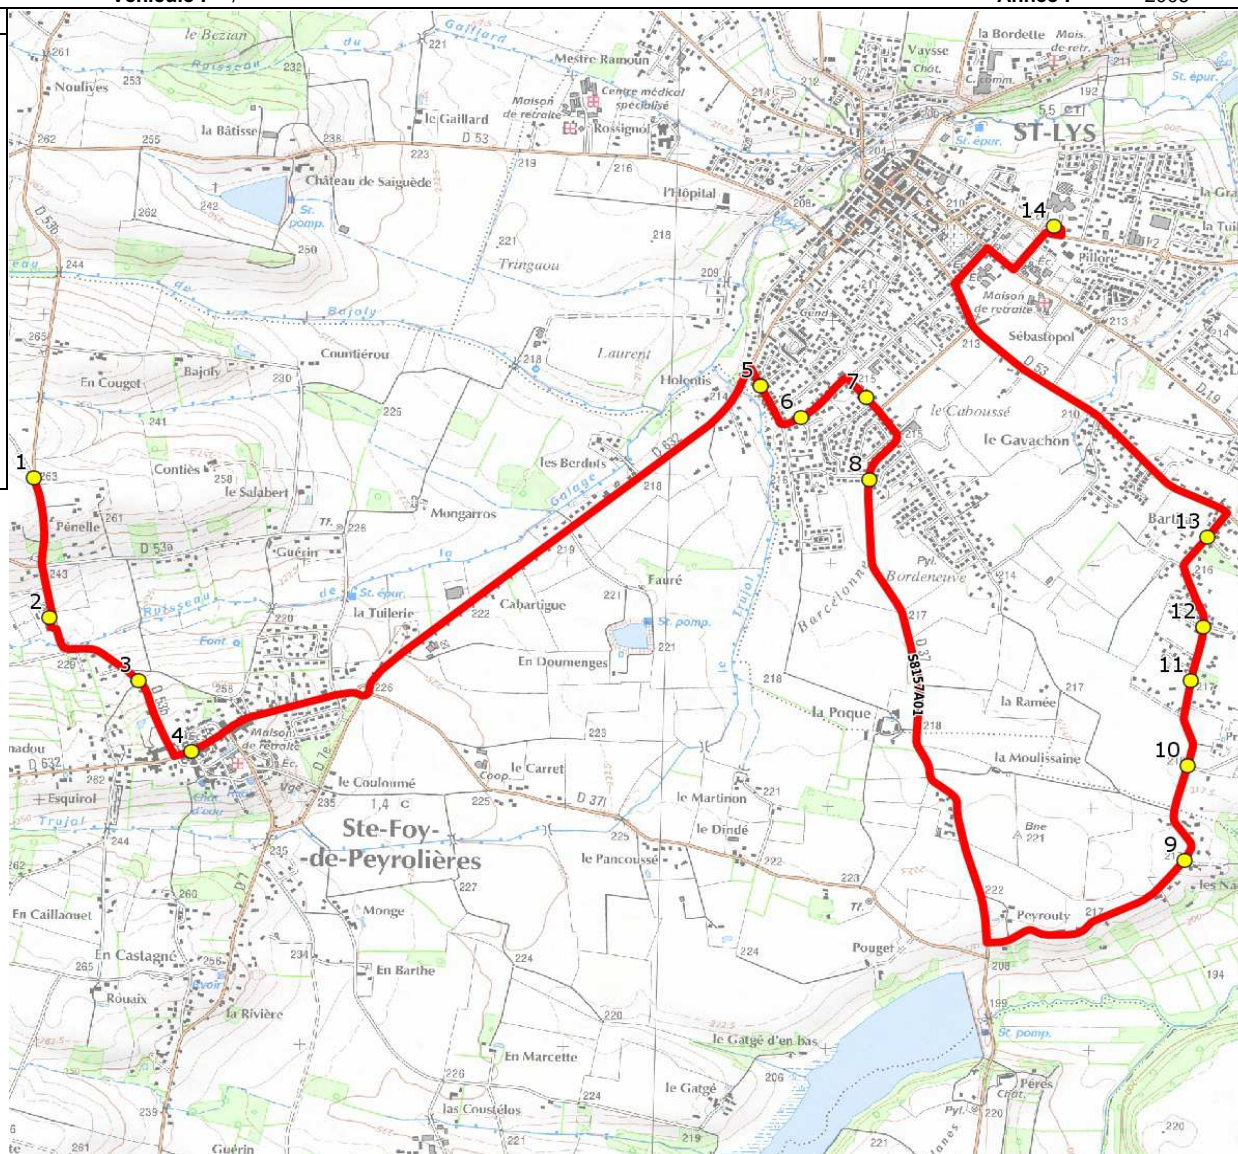

Mise à jour : 15/08/2016
Marché (année de notification-durée) : 2014-5
Nombre de places : 63 pl

Circuit : STE FOY DE PEYROLIERES-COLLEGE ST LYS
Transporteur : CAP PAYS CATHARE
Véhicule : - / -

Circuit N° : S8157
Km en charge : 11,87 Km
Année : 2006

ITINERAIRE INDICATIF (ALLER)	LMMJV--
SAINTE-FOY-DE-PEYROLIERES	
1. RD53b/Ch Montauriol	07:50
2. Stade	07:51
3. RD53b/Ch Notre Dame de Lait/Pamov	07:52
4. ABCDn0282 Mairie	07:53
SAINT-LYS	
5. Ch Barcelone/R Ribosi	07:57
6. R Holentis/ABCDn1523 Holentis	07:58
7. ABCDn1227 La Bigorre	08:00
8. ABCDn1524 Alouettes	08:02
SAINTE-FOY-DE-PEYROLIERES	
9. Ch Nauzes/Imp Nauzes/C6	08:07
SAINT-LYS	
10. Ch Bartas/Ch Mathieu au Prim	08:08
11. Ch Bartas n°725/747	08:09
12. ABCDn1297 Roitelets	08:10
13. Ch Bartas/Imp Bartas/AB/PCD	08:12
14. Collège Léo Ferré	08:20

Mise à jour : 15/08/2016
Marché (année de notification-durée) : 2014-5
Nombre de places : 63 pl

Circuit : STE FOY DE PEYROLIERES-COLLEGE ST LYS
Transporteur : CAP PAYS CATHARE
Véhicule : - / -

Circuit N° : S8157
Km en charge : 16,02 Km
Année : 2006

ITINERAIRE INDICATIF (RETOUR)	LM-JV--	Merc
SAINT-LYS		
1. Collège Léo Ferré	17:10	13:10
2. Ch Barcelone/R Ribosi	17:15	13:15
3. R Holentis/ABCDn1523 Holentis	17:16	13:16
4. ABCDn1227 La Bigorre	17:18	13:18
5. ABCDn1524 Alouettes	17:20	13:20
SAINTE-FOY-DE-PEYROLIERES		
6. Ch Nauzes/Imp Nauzes/C6	17:25	13:25
SAINT-LYS		
7. Ch Bartas/Ch Mathieu au Prim	17:26	13:26
8. Ch Bartas n°725/747	17:27	13:27
9. ABCDn1297 Roitelets	17:28	13:28
10. Ch Bartas/Imp Bartas/AB/PCD	17:30	13:30
SAINTE-FOY-DE-PEYROLIERES		
11. RD53b/Ch Montauriol	17:38	13:38
12. Stade	17:39	13:39
13. RD53b/Ch Notre Dame de Lait/Pamov	17:40	13:40
14. ABCDn0282 Mairie	17:41	13:41