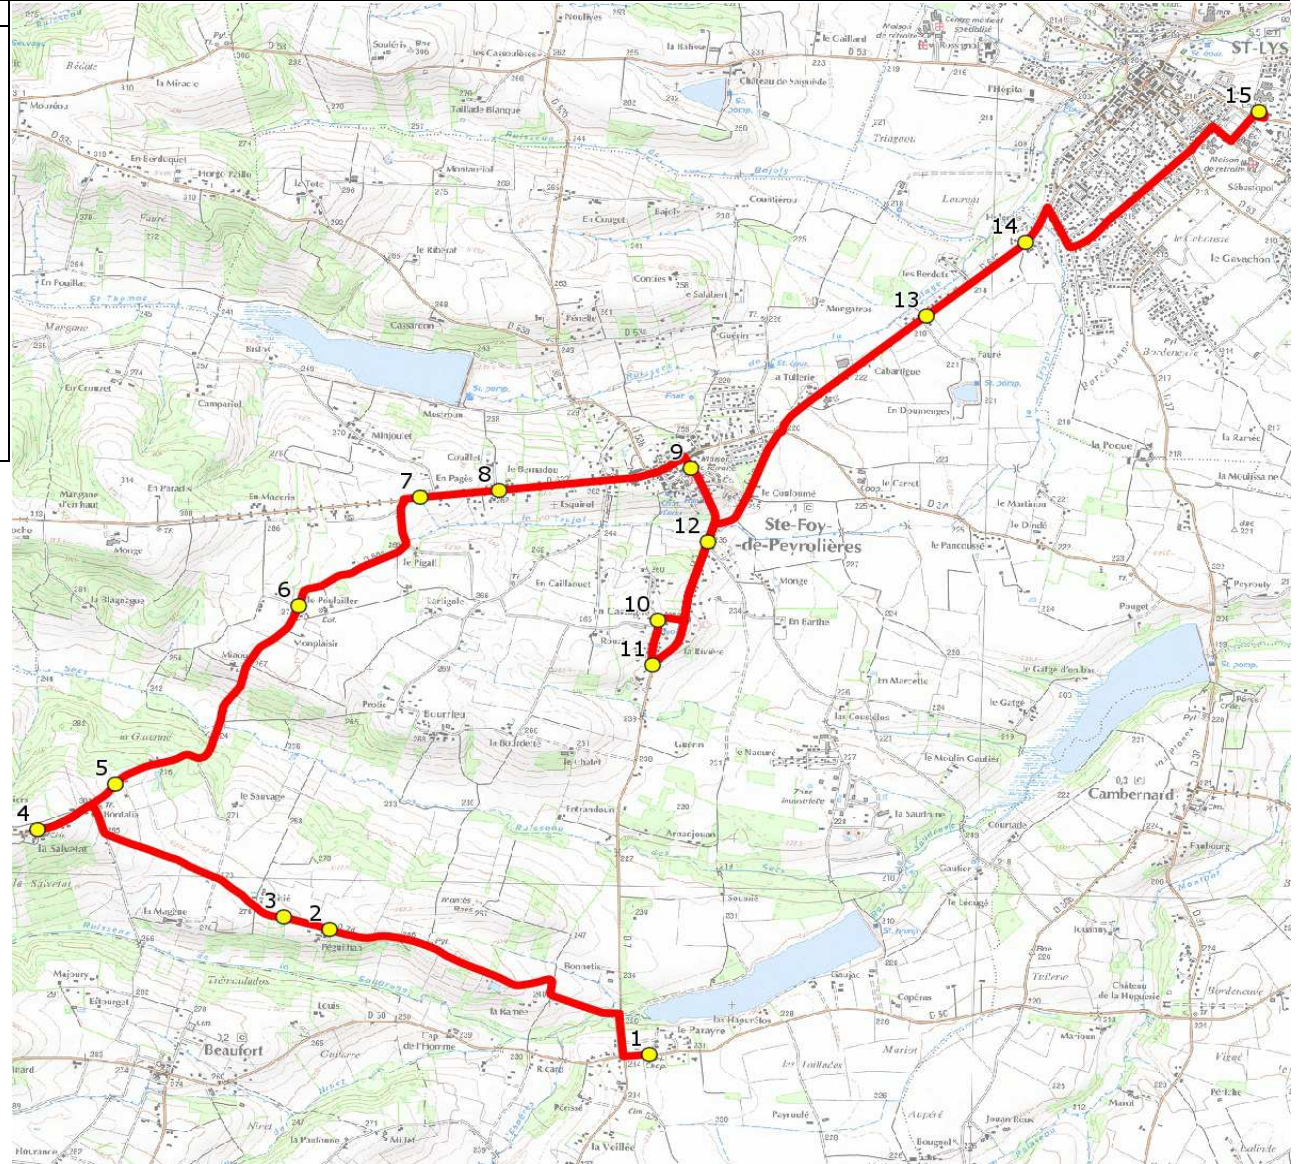

Mise à jour : 15/08/2017

Ligne : STE FOY DE PEYROLIERES-COLLEGE ST LYS

Ligne N° : S8155

Marché (année de notification-durée) : 2015-6

Transporteur : ALCIS GROUPE

Km en charge : 16 Km

Nombre de places assises : 63 pl

Sous-traitant :

Année : 2015

ITINERAIRE INDICATIF (ALLER)

LMMJV--

SAINTE-FOY-DE-PEYROLIERES

1. RD50/Parayré/Chapelle	07:40
2. RD7d n°1780/Péguihan	07:44
3. RD7d n°2075	07:45
4. Salvetat de Ste Foy/Place	07:48
5. Rte Salvetat de Ste Foy n°2650	07:49
6. Rte Salvetat de Ste Foy n°1050	07:52
7. ABCDn0682 Rigail	07:55
8. RD632/PCD Bernadou	07:56
9. ABCDn1591 Salle des Fêtes	07:58
10. Ch Rouaix/Ch En Castagné	08:01
11. RD7/Ch En Castagné	08:02
12. ABCDn0497 Trujol	08:05
13. RD632/PCD Fauré	08:08
14. RD632/ABCDn583 Holentis	08:10
SAINT-LYS	
15. Collège Léo Ferré	08:20

Mise à jour : 15/08/2017

Marché (année de notification-durée) : 2015-6

Nombre de places assises : 63 pl

Ligne : STE FOY DE PEYROLIERES-COLLEGE ST LYS

Transporteur : ALCIS GROUPE

Sous-traitant :

Ligne N° : S8155

Km en charge : 16 Km

Année : 2015

ITINERAIRE INDICATIF (RETOUR)	LM-JV--	Merc
SAINT-LYS		
1. Collège Léo Ferré	17:10	13:10
SAINTE-FOY-DE-PEYROLIERES		
2. RD632/ABCDn583 Holentis	17:16	13:16
3. RD632/PCD Fauré	17:18	13:18
4. ABCDn1591 Salle des Fêtes	17:21	13:21
5. Ch Rouaix/Ch En Castagné	17:24	13:24
6. RD7/Ch En Castagné	17:25	13:25
7. ABCDn0497 Trujol	17:28	13:28
8. RD632/PCD Bernadou	17:31	13:31
9. ABCDn0682 Rigail	17:32	13:32
10. Rte Salvetat de Ste Foy n°1050	17:35	13:35
11. Rte Salvetat de Ste Foy n°2650	17:38	13:38
12. Salvetat de Ste Foy/Place	17:39	13:39
13. RD7d n°2075	17:42	13:42
14. RD7d n°1780/Péguilhan	17:43	13:43
15. RD50/Parayré/Chapelle	17:47	13:47