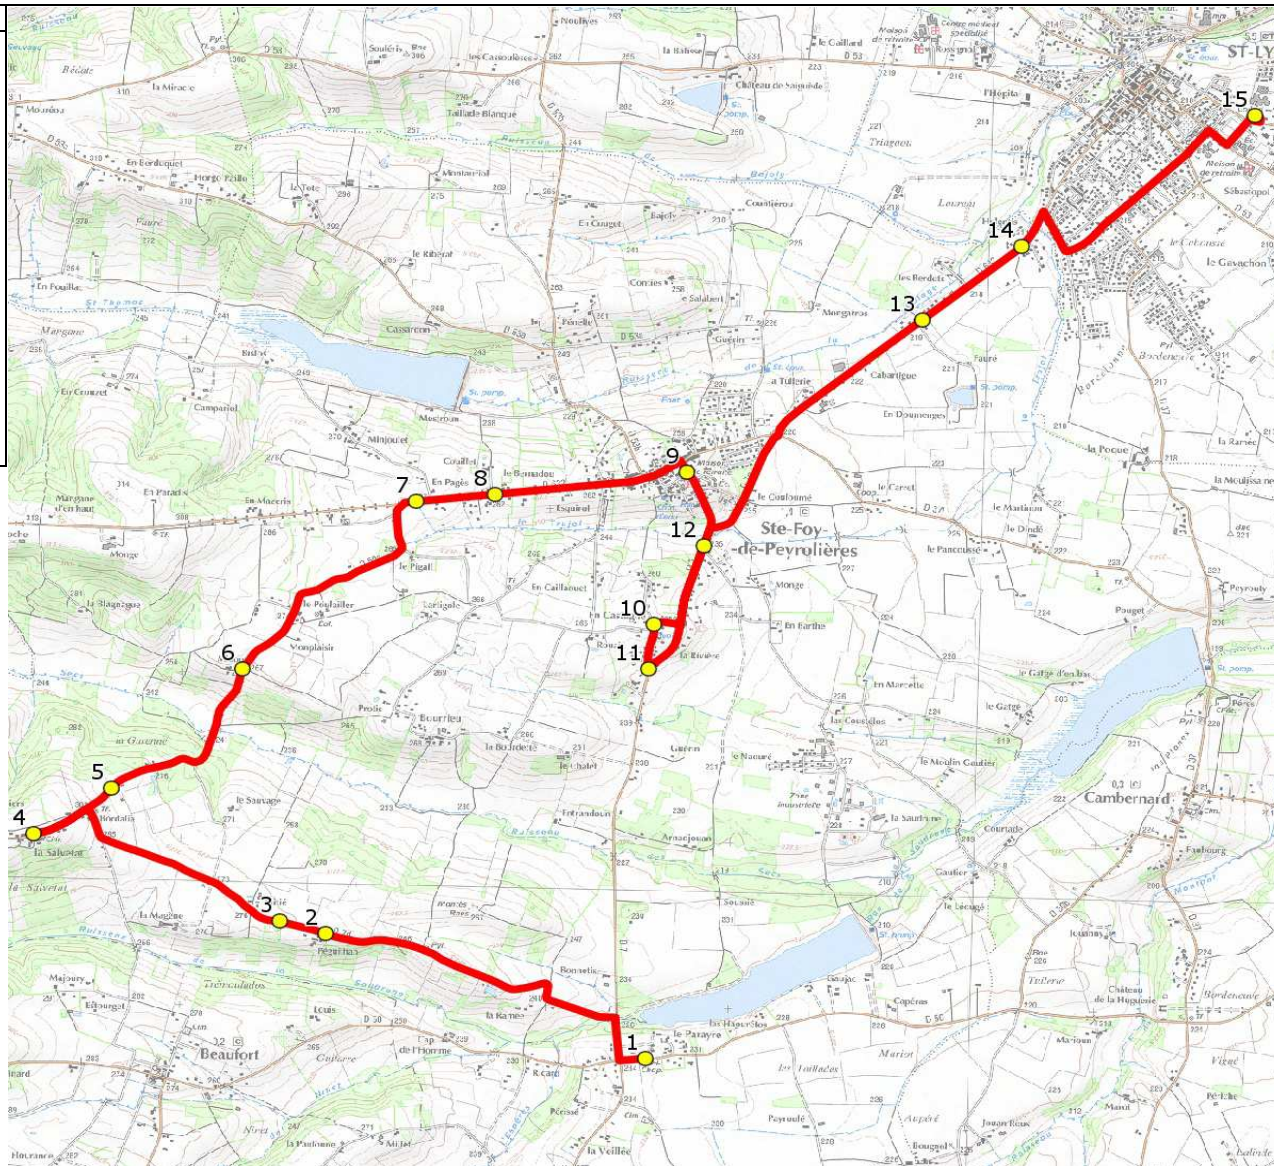

Mise à jour : 15/08/2016

Marché (année de notification-durée) : 2015-6

Nombre de places : 63 pl

Circuit : STE FOY DE PEYROLIERES-COLLEGE ST LYS

Transporteur : ALCIS GROUPE

Véhicule : IVECO CROSSWAY POP / -

Circuit N° : S8155

Km en charge : 15,74 Km

Année : 2015

ITINERAIRE INDICATIF (ALLER)

SAINTE-FOY-DE-PEYROLIERES

1. RD50/Parayré/Chapelle
2. RD7d n°1780/Péguihan
3. RD7d n°2075
4. Salvetat de Ste Foy/Place
5. Rte Salvetat de Ste Foy n°2650
6. RD50a/Miaou
7. ABCDn0682 Rigail
8. RD632/PCD Bernadou
9. ABCDn1591 Salle des Fêtes
10. Ch Rouaix/Ch En Castagné
11. RD7/Ch En Castagné
12. ABCDn0497 Trujol
13. RD632/PCD Fauré
14. RD632/ABCDn583 Holents

SAINT-LYS

15. Collège Léo Ferré

LMMJV--

- 07:40
- 07:44
- 07:45
- 07:48
- 07:49
- 07:51
- 07:55
- 07:56
- 07:58
- 08:01
- 08:02
- 08:05
- 08:08
- 08:10
- 08:20

Mise à jour : 15/08/2016

Circuit : STE FOY DE PEYROLIERES-COLLEGE ST LYS

Circuit N° : S8155

Marché (année de notification-durée) : 2015-6

Transporteur : ALCIS GROUPE

Km en charge : 15,91 Km

Nombre de places : 63 pl

Véhicule : IVECO CROSSWAY POP / -

Année : 2015

ITINERAIRE INDICATIF (RETOUR)	LM-JV--	Merc
SAINT-LYS		
1. Collège Léo Ferré	17:10	13:10
SAINTE-FOY-DE-PEYROLIERES		
2. RD632/ABCDn583 Holentis	17:16	13:16
3. RD632/PCD Fauré	17:18	13:18
4. ABCDn1591 Salle des Fêtes	17:21	13:21
5. Ch Rouaix/Ch En Castagné	17:24	13:24
6. RD7/Ch En Castagné	17:25	13:25
7. ABCDn0497 Trujol	17:28	13:28
8. RD632/PCD Bernadou	17:31	13:31
9. ABCDn0682 Rigail	17:32	13:32
10. RD50a/Miaou	17:36	13:36
11. Rte Salvetat de Ste Foy n°2650	17:38	13:38
12. Salvetat de Ste Foy/Place	17:39	13:39
13. RD7d n°2075	17:42	13:42
14. RD7d n°1780/Péguilhan	17:43	13:43
15. RD50/Parayré/Chapelle	17:47	13:47