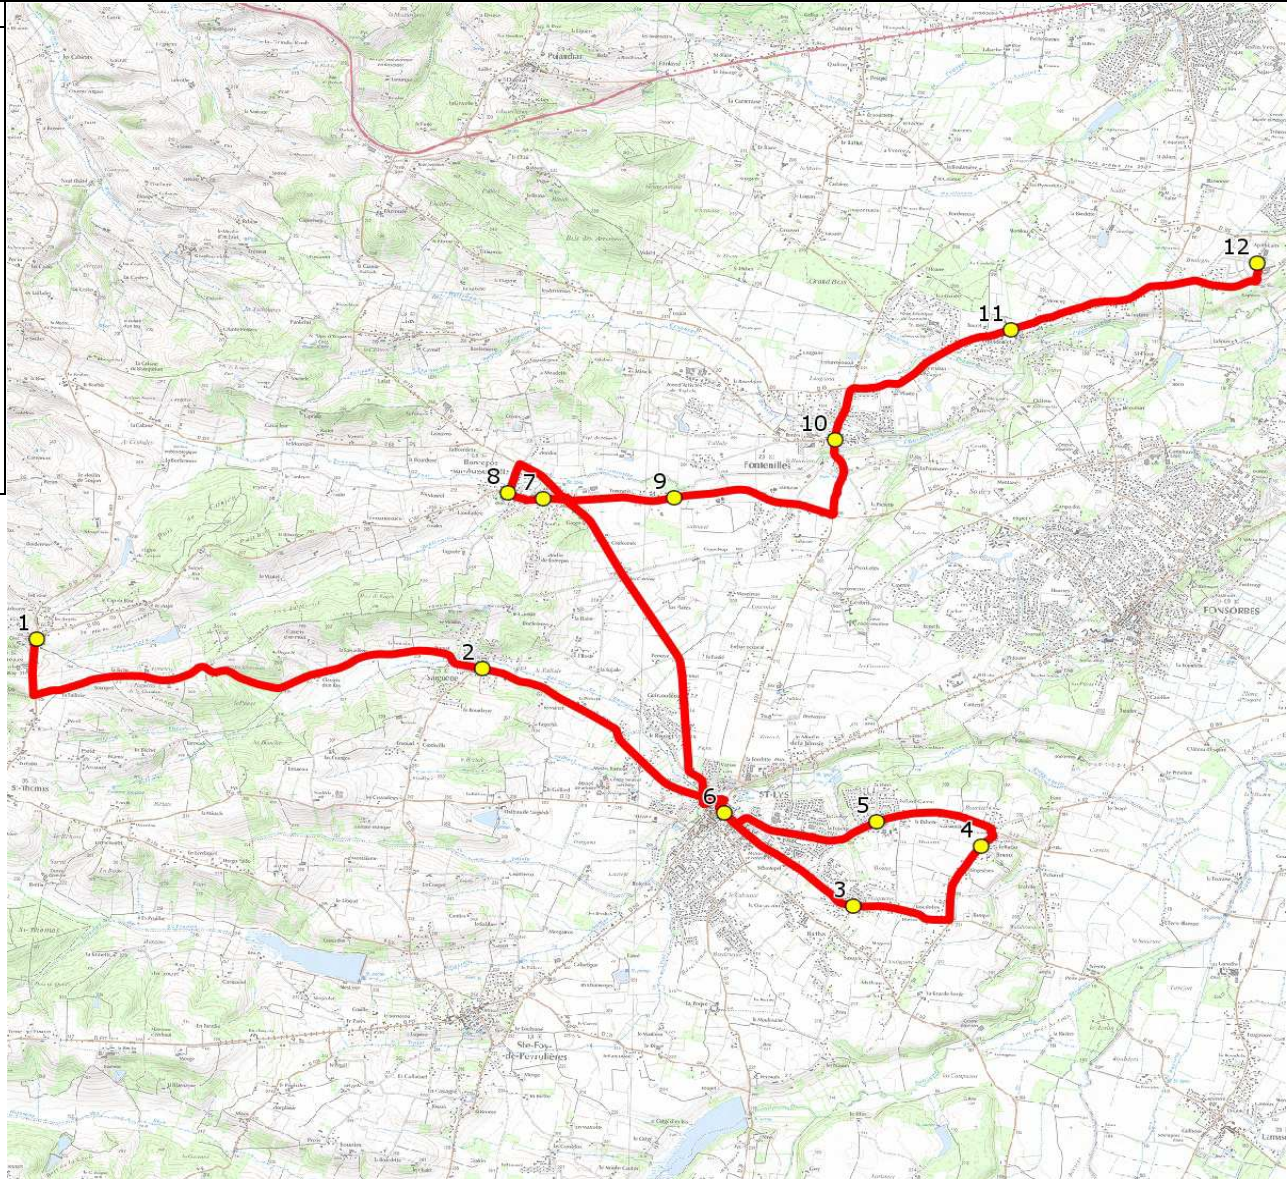

Mise à jour : 15/08/2016	Circuit : ST LYS-SEGPA COL. LA SALVETAT ST GILLES	Circuit N° : S8139
Marché (année de notification-durée) : 2014-5	Transporteur : CAP PAYS CATHARE	Km en charge : 31,35 Km
Nombre de places : 31 pl	Véhicule : - / -	Année : 2006

ITINERAIRE INDICATIF (ALLER)	LMMJV--
1. ABCDn0349 Ecole EMPEAUX	07:15
2. ABCDn0348 Mairie SAIGUEDE	07:25
3. ABCDn1448 Pédaouba SAINT-LYS	07:35
4. ABCDn1449 Les Hameaux	07:38
5. RD12/AI Roland Garros/AB	07:40
6. Av Mitterrand/PCD Eglise BONREPOS-SUR-AUSSONNELLE	07:44
7. ABCDn0204 La Goutte	07:51
8. Eglise/Mairie/AB/PCD Village	07:52
9. RD68/PCD Tourneris FONTENILLES	07:55
10. RD37/Village/PCD Mairie	08:01
11. Rte Salvetat/PCD Berdoulet Ouest LA SALVETAT-SAINT-GILLES	08:05
12. Collège Galilée	08:20 (1)

Renvoi/Nota :

1 : SEGPA

Mise à jour : 15/08/2016	Circuit : ST LYS-SEGPA COL. LA SALVETAT ST GILLES	Circuit N° : S8139
Marché (année de notification-durée) : 2014-5	Transporteur : CAP PAYS CATHARE	Km en charge : 31,27 Km
Nombre de places : 31 pl	Véhicule : - / -	Année : 2006

ITINERAIRE INDICATIF (RETOUR)	LM-JV--	Merc
LA SALVETAT-SAINT-GILLES		
1. Collège Galilée	17:10	13:30
FONTENILLES		
2. Rte Salvetat/PCD Berdoulet Ouest	17:15	13:35
3. RD37/Village/PCD Mairie	17:19	13:39
BONREPOS-SUR-AUSSONNELLE		
4. RD68/PCD Tourneris	17:26	13:46
5. ABCDn0204 La Goutte	17:28	13:48
6. Eglise/Mairie/AB/PCD Vilage	17:29	13:49
SAINT-LYS		
7. Av Mitterrand/PCD Eglise	17:36	13:56
8. ABCDn1448 Pédaouba	17:39	13:59
9. ABCDn1449 Les Hameaux	17:42	14:02
10. RD12/Al Roland Garros/AB	17:44	14:04
SAIGUEDE		
11. ABCDn0348 Mairie	17:54	14:14
EMPEAUX		
12. ABCDn0349 Ecole	18:04	14:24