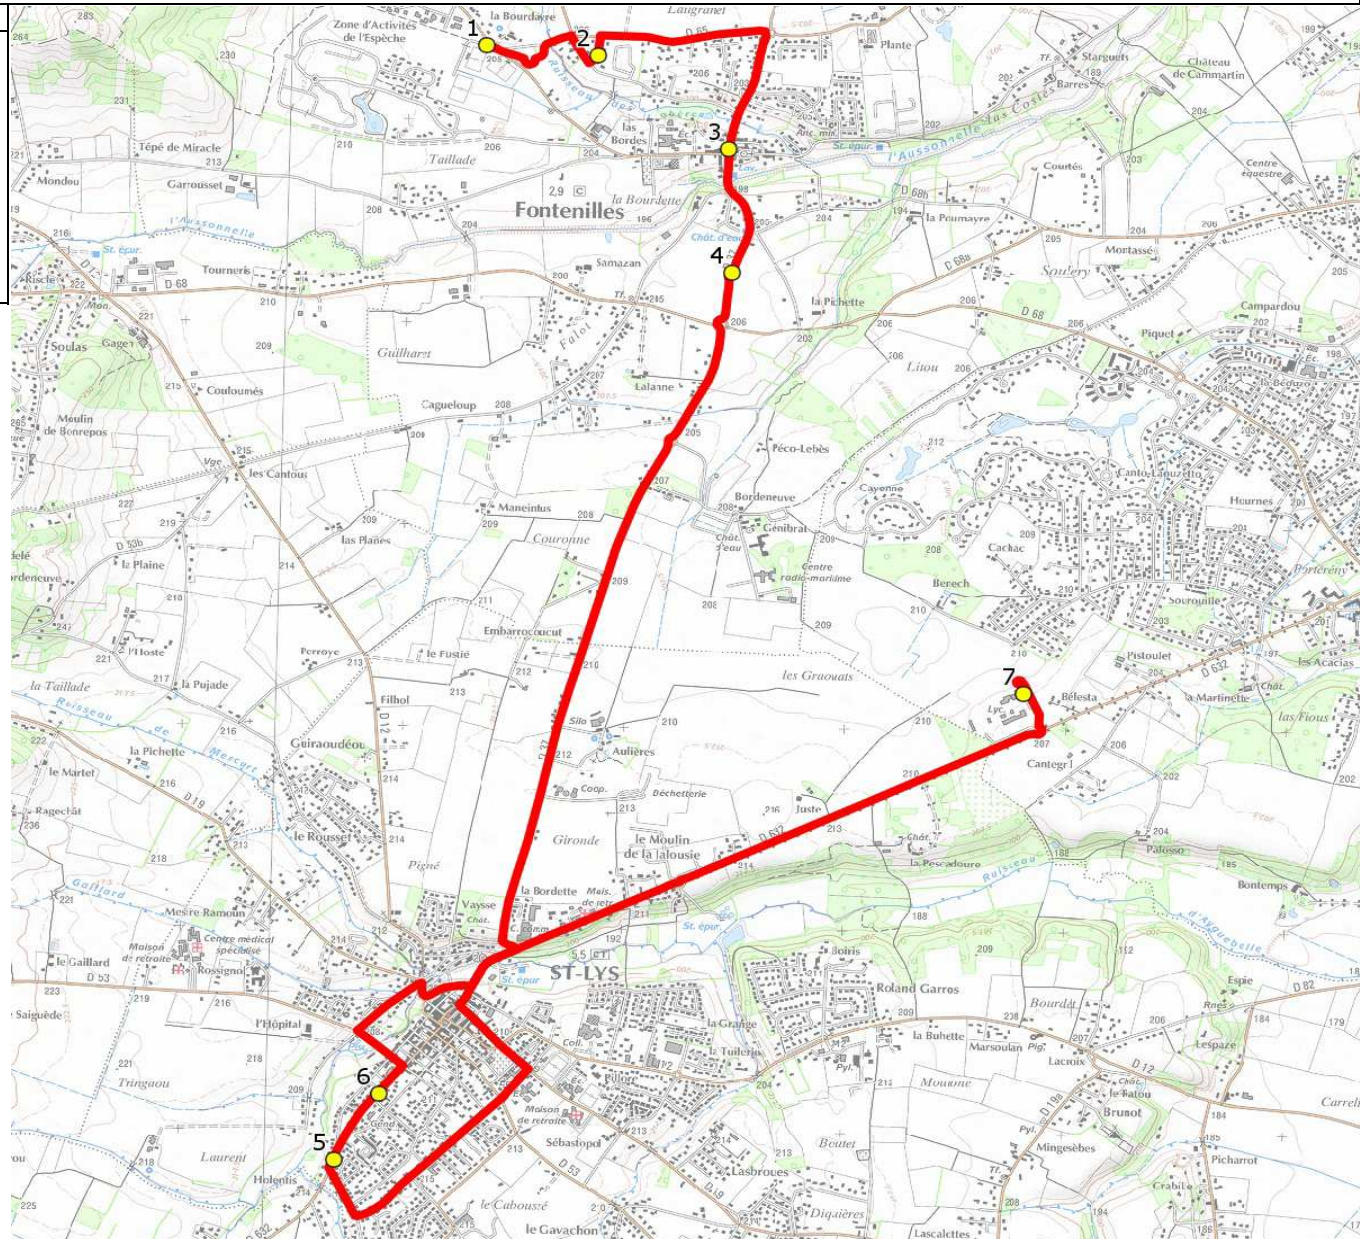

Mise à jour : 01/08/2016

Circuit : FONTENILLES LYCEE FONSORBES

Circuit N° : S8031

Marché (année de notification-durée) :

Transporteur :

Km en charge : 13,52 Km

Nombre de places :

Véhicule :

Année :

ITINERAIRE INDICATIF (ALLER)	LMMJV--
FONTENILLES	
1. Rte Lias/Stade	07:18
2. Lot le Plateau/AB	07:21
3. Aribus Mairie	07:25
4. RD37/Lot.Résid.Savès/Rd-pt	07:28
SAINT-LYS	
5. Aribus Barcelone	07:37
6. Aribus Pyrénées	07:38
FONSORBES	
7. Lycée	07:45

Mise à jour : 01/08/2016

Circuit : FONTENILLES LYCEE FONSORBES

Circuit N° : S8031

Marché (année de notification-durée) :

Transporteur :

Km en charge : 15,08 Km

Nombre de places :

Véhicule :

Année :

ITINERAIRE INDICATIF (RETOUR)	LM-JV--	Merc
FONSORBES		
1. Lycée	17:40	12:15
SAINT-LYS		
2. Atribus Barcelone	17:48	12:23
3. Atribus Pyrénées	17:49	12:24
FONTENILLES		
4. Rte Lias/Stade	18:00	12:35
5. Lot le Plateau/AB	18:03	12:38
6. Atribus Mairie	18:07	12:42
7. RD37/Lot.Résid.Savès/Rd-pt	18:10	12:45