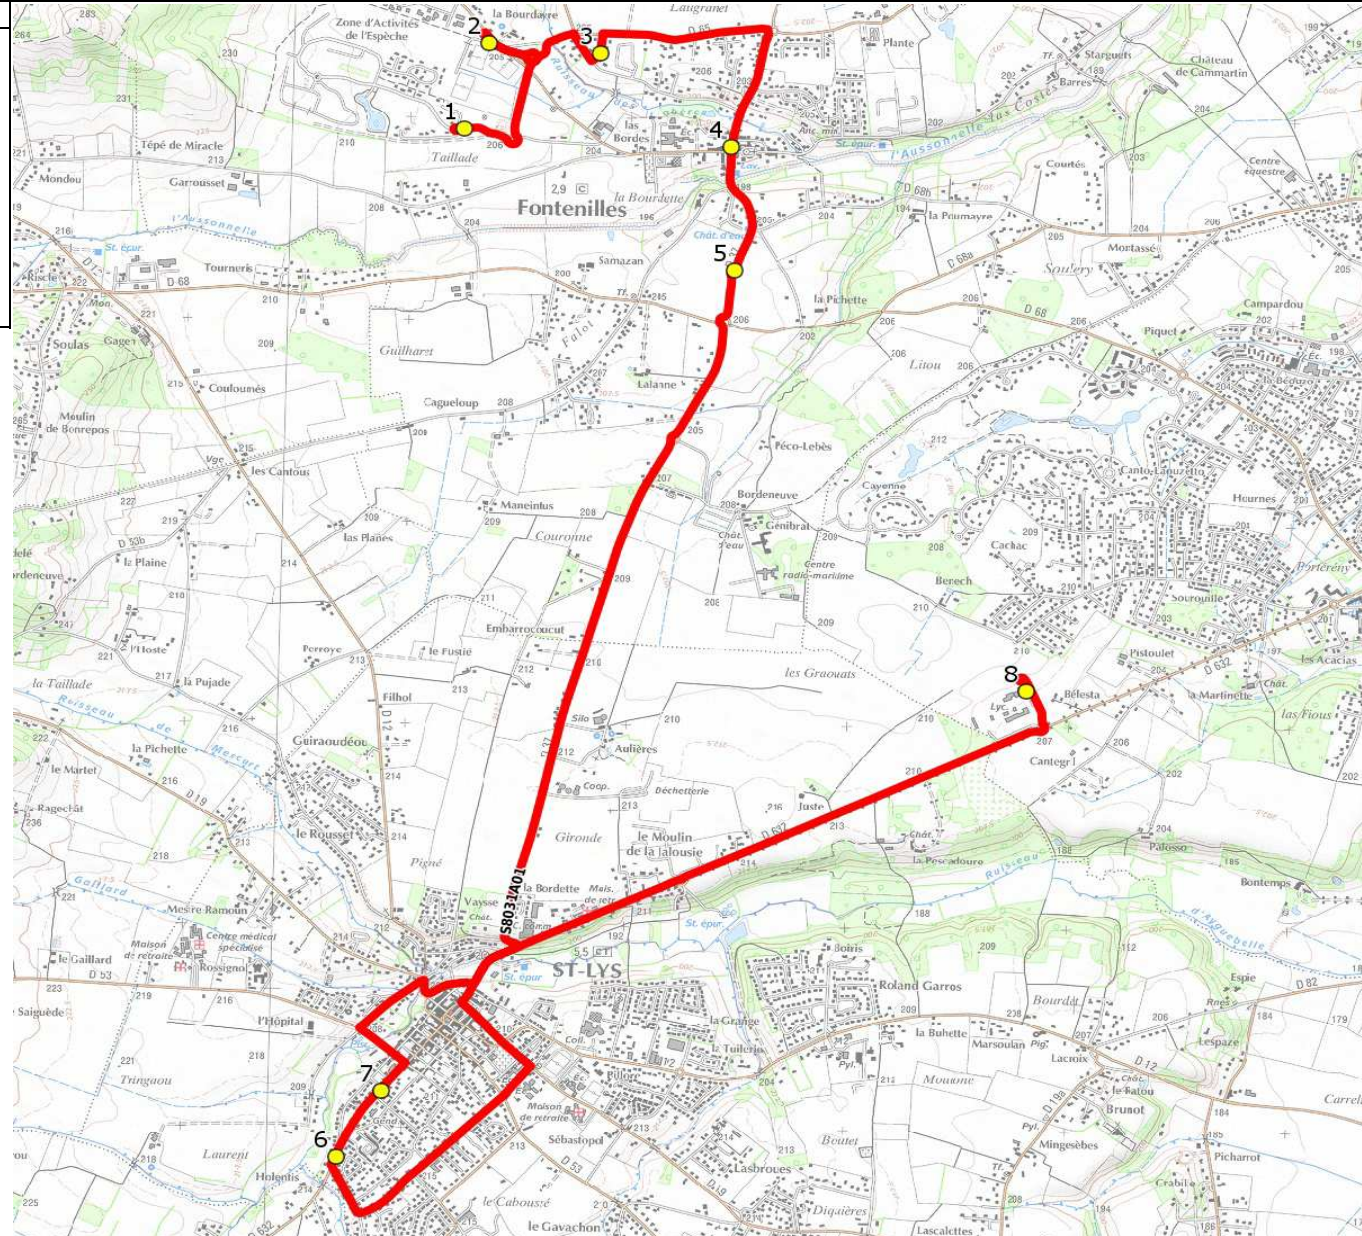

Mise à jour : 15/08/2017

Ligne : FONTENILLES LYCEE FONSORBES

Ligne N° : S8031

Marché (année de notification-durée) : 2016-5

Transporteur : VERDIE AUTOCARS

Km en charge : 15 Km

Nombre de places assises : 59 pl

Sous-traitant :

Année : 2014

ITINERAIRE INDICATIF (ALLER)

LMMJV--

FONTENILLES	
1. Lot Magnolias 1	07:11
2. Rte Lias/Stade	07:14
3. Lot le Plateau/AB	07:17
4. Abris Mairie	07:21
5. RD37/Lot.Résid.Savès/Rd-pt	07:24
SAINT-LYS	
6. Abris Barcelone	07:37
7. Abris Pyrénées	07:38
FONSORBES	
8. Lycée	07:45

Mise à jour : 15/08/2017

Ligne : FONTENILLES LYCEE FONSORBES

Ligne N° : S8031

Marché (année de notification-durée) : 2016-5

Transporteur : VERDIE AUTOCARS

Km en charge : 16 Km

Nombre de places assises : 59 pl

Sous-traitant :

Année : 2014

ITINERAIRE INDICATIF (RETOUR)	LM-JV--	Merc
FONSORBES		
1. Lycée	17:40	12:15
SAINT-LYS		
2. Abribus Barcelone	17:52	12:27
3. Abribus Pyrénées	17:53	12:28
FONTENILLES		
4. Lot Magnolias 1	18:04	12:39
5. Rte Lias/Stade	18:07	12:42
6. Lot le Plateau/AB	18:10	12:45
7. Abribus Mairie	18:14	12:49
8. RD37/Lot.Résid.Savès/Rd-pt	18:17	12:52