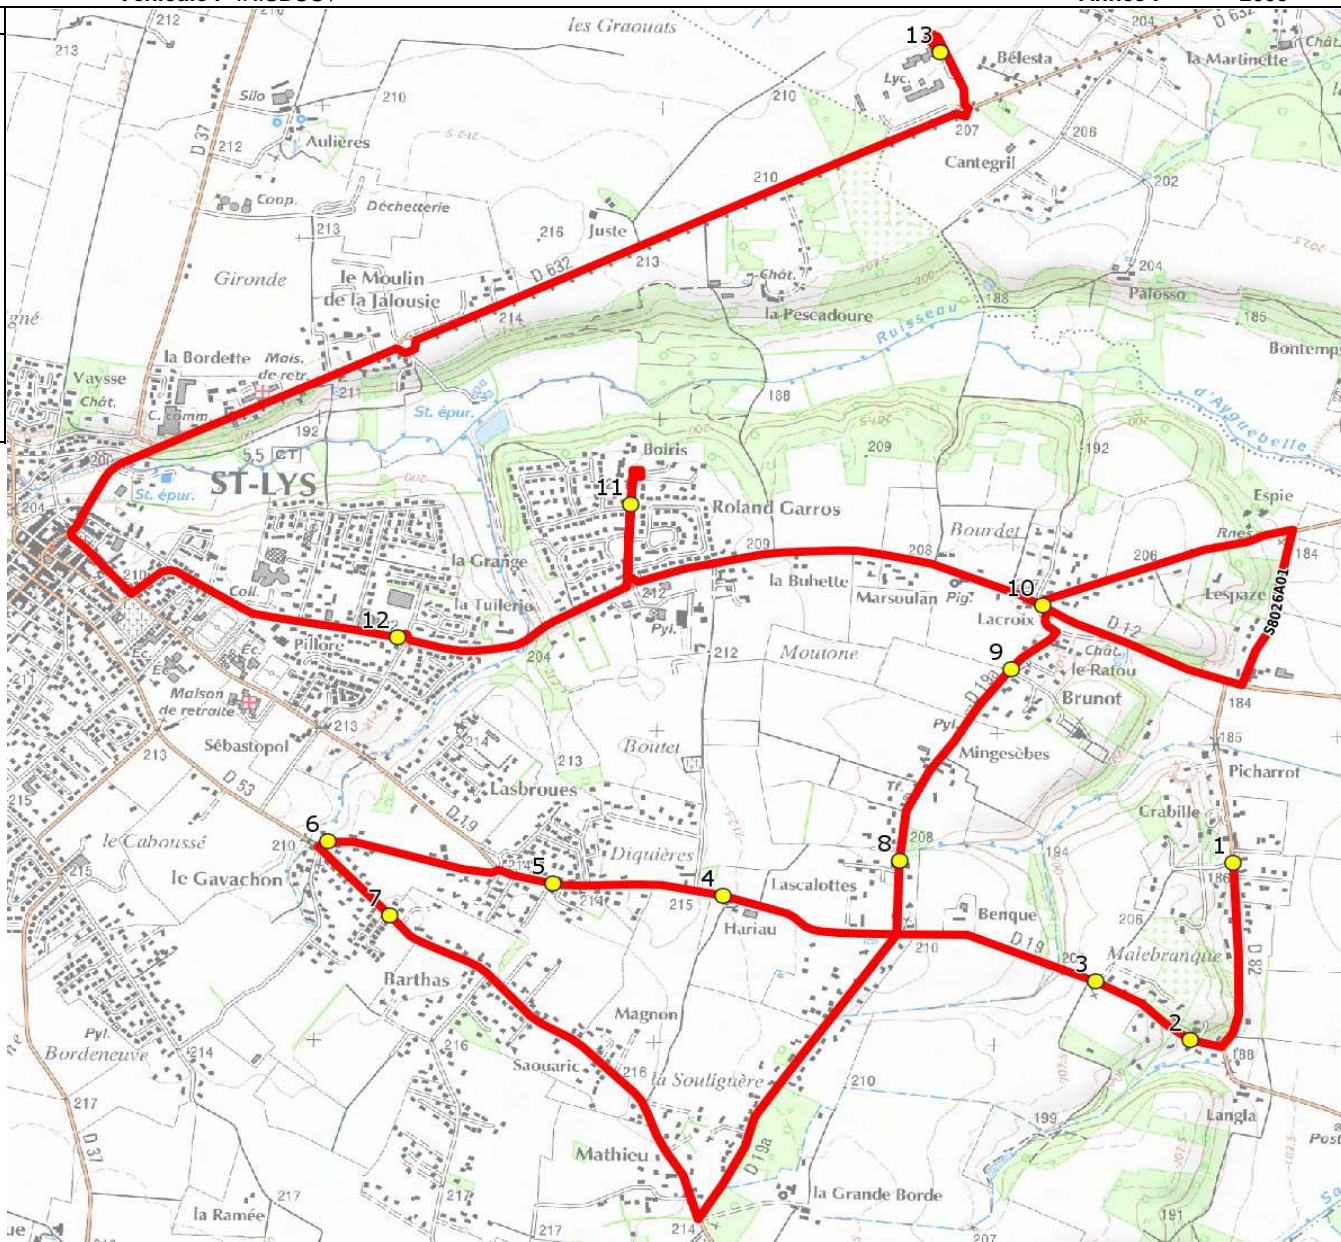

Mise à jour : 28/08/2014

Marché (année de notification-durée) : 2011-7

Nombre de places : 60 pl

Circuit : SAINT LYS-LYCEE DE FONSORBES

Transporteur : CARS GERS GARONNE SARL

Véhicule : IRISBUS / -

Circuit N° : S8026 / 34H01

Km en charge : 17 Km

Année : 2009

ITINERAIRE INDICATIF (ALLER)	LMMJV--
SAINT-LYS	
1. Ch Crabille/Imp Crabille/AB	07:15
2. Rte Lamasquère	07:17
3. Rte Lamasquère/Ch Malebranque/PC6	07:18
4. Rte Lamasquère/Hariaou	07:19
5. ABCDn1448 Pédaouba	07:21
6. Ch Pedaouba n°538	07:23
7. ABCDn1665 Lot. Gavachon	07:24
8. RD19a n°758/Pais Catinou&Jacou/C6	07:29
9. ABCDn1449 Les Hameaux	07:31
10. ABCDn0679 Bourdet	07:35
11. Al Roland Garros/Al Boiris	07:38
12. Intermarché	07:41
FONSORBES	
13. Lycée	07:50

Km en charge : 18 Km

Année : 2009

ITINERAIRE INDICATIF (RETOUR)	LM-JV--	Merc
FONSORBES		
1. Lycée	17:40	12:15
SAINT-LYS		
2. Intermarché	17:49	12:24
3. Al Roland Garros/Al Boiris	17:53	12:28
4. Ch Crabille/Imp Crabille/AB	17:58	12:33
5. Rte Lamasquère	18:00	12:35
6. Rte Lamasquère/Ch Malebranche/PC6	18:01	12:36
7. Rte Lamasquère/Hariaou	18:02	12:37
8. ABCDn1448 Pédaouba	18:04	12:39
9. Ch Pedaouba n°538	18:06	12:41
10. ABCDn1665 Lot. Gavachon	18:07	12:42
11. RD19a n°758/Pais Catinou&Jacou/C6	18:12	12:47
12. ABCDn1449 Les Hameaux	18:14	12:49
13. ABCDn0679 Bourdet	18:18	12:53