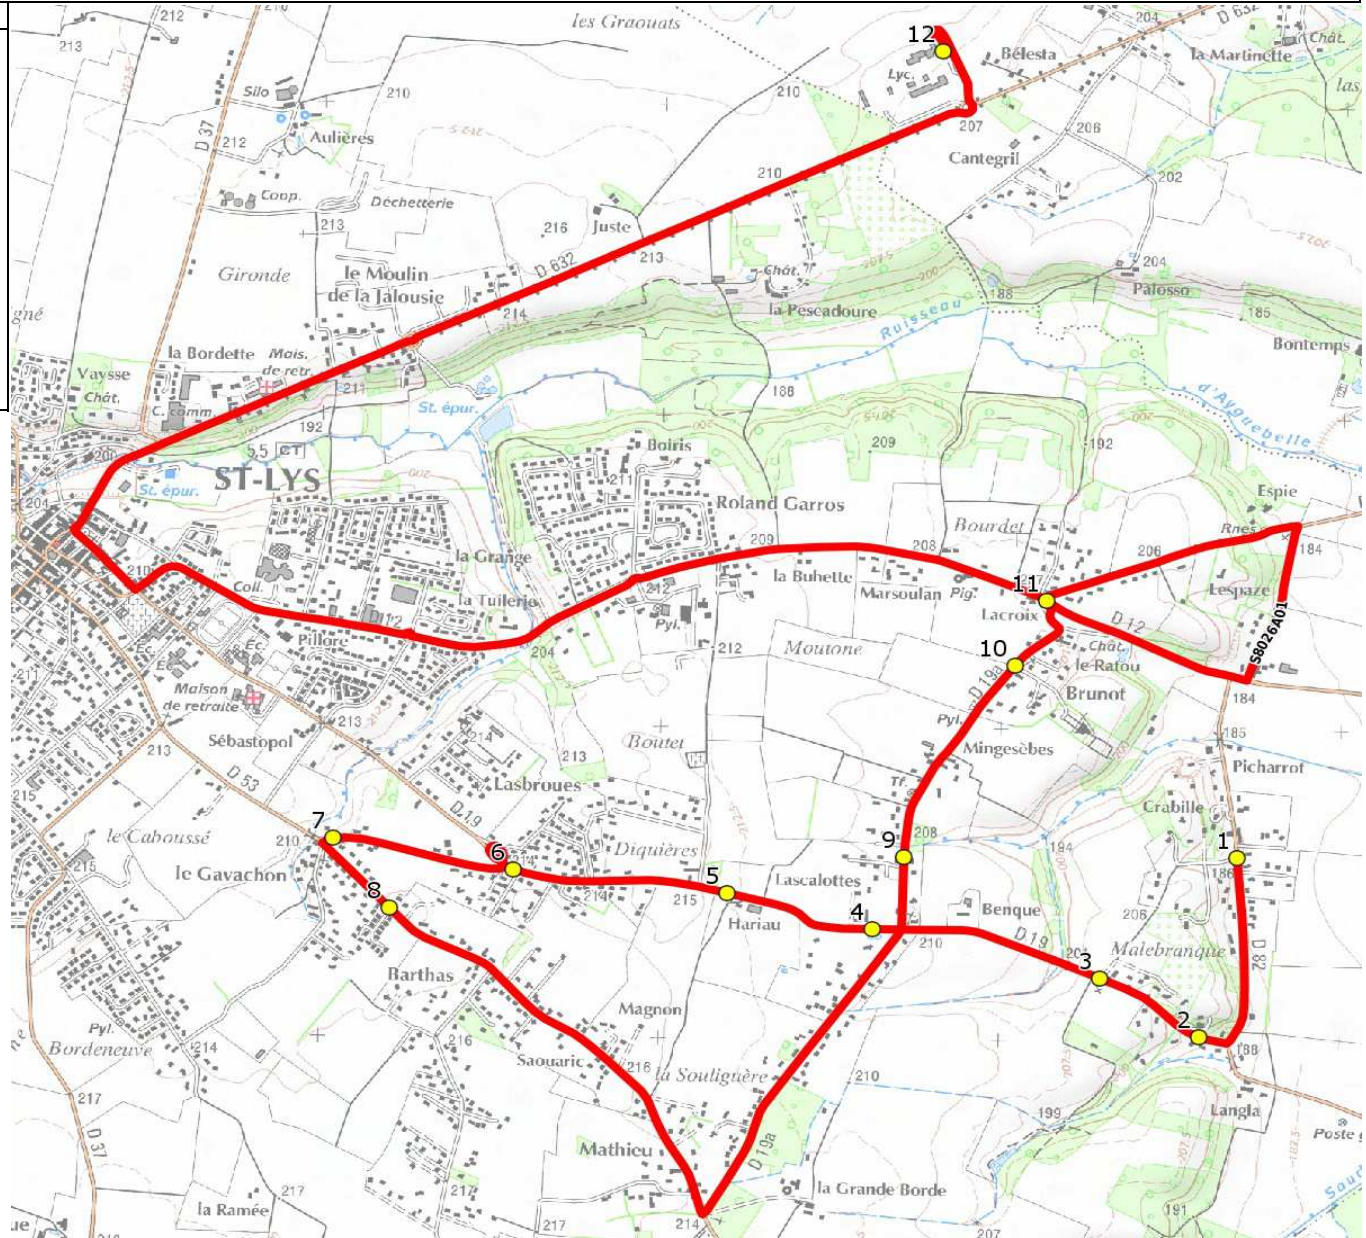

Mise à jour : 15/08/2017

Ligne : ST LYS-LYCEE FONSORBES

Ligne N° : S8026 / 34H01

Marché (année de notification-durée) : 2011-7

Transporteur : CARS GERS GARONNE

Km en charge : 16 Km

Nombre de places assises : 60 pl

Sous-traitant :

Année : 2011

ITINERAIRE INDICATIF (ALLER)	LMMJV--
SAINT-LYS	
1. Ch Crabille/Imp Crabille/AB	07:17
2. Rte Lamasquère	07:19
3. Rte Lamasquère/Ch Malebranque/PC6	07:20
4. Rte Lamasquère n°2851/Lascalottes	07:21
5. Rte Lamasquère/Hariaou	07:22
6. ABCDn1448 Pédaouba	07:24
7. Ch Pedaouba n°538	07:26
8. ABCDn1665 Lot. Gavachon	07:27
9. RD19a n°758/Pais Catinou&Jacou/C6	07:32
10. ABCDn1449 Les Hameaux	07:34
11. ABCDn0679 Bourdet	07:38
FONSORBES	
12. Lycée	07:50

Mise à jour : 15/08/2017

Ligne : ST LYS-LYCEE FONSORBES

Ligne N° : S8026 / 34H01

Marché (année de notification-durée) : 2011-7

Transporteur : CARS GERS GARONNE

Km en charge : 17 Km

Nombre de places assises : 60 pl

Sous-traitant :

Année : 2011

ITINERAIRE INDICATIF (RETOUR)	LM-JV--	Merc
FONSORBES		
1. Lycée	17:40	12:15
SAINT-LYS		
2. Ch Crabille/Imp Crabille/AB	17:55	12:30
3. Rte Lamasquère	17:57	12:32
4. Rte Lamasquère/Ch Malebranche/PC6	17:58	12:33
5. Rte Lamasquère n°2851/Lascalottes	17:59	12:34
6. Rte Lamasquère/Hariaou	18:00	12:35
7. ABCDn1448 Pédaouba	18:02	12:37
8. Ch Pedaouba n°538	18:04	12:39
9. ABCDn1665 Lot. Gavachon	18:05	12:40
10. RD19a n°758/Pais Catinou&Jacou/C6	18:10	12:45
11. ABCDn1449 Les Hameaux	18:12	12:47
12. ABCDn0679 Bourdet	18:16	12:51