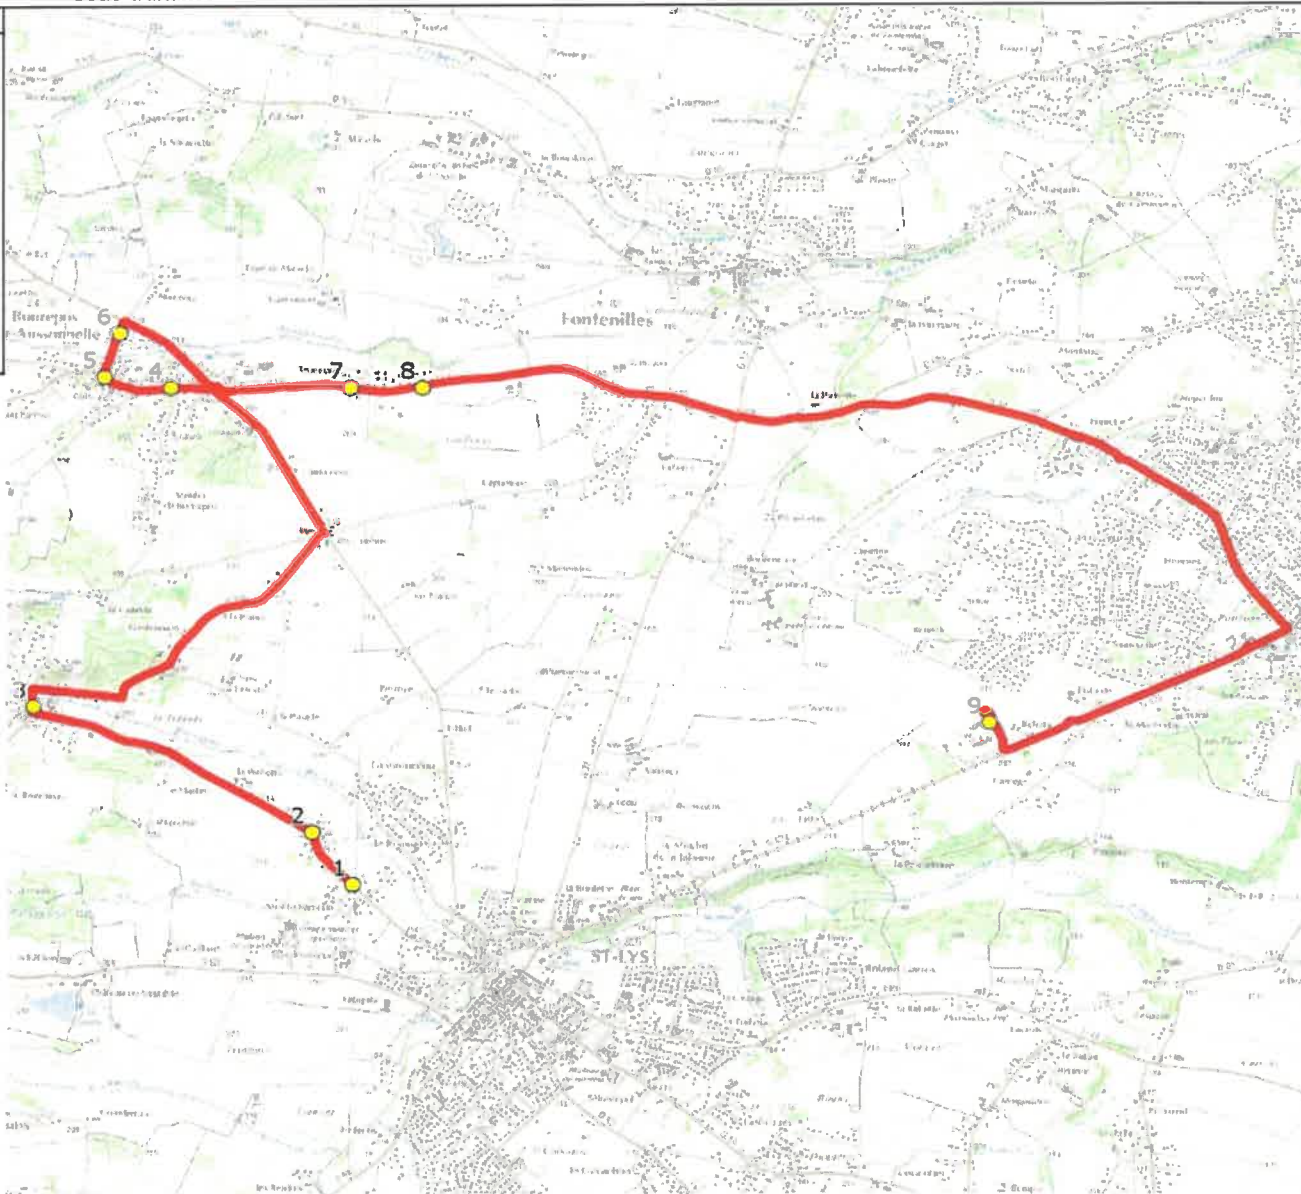

Mise à jour : 15/08/2018	Ligne : SAIGUEDE-LYCEE FONSORBES	Ligne N° : S8025
Marché (année de notification-durée) : 2016-5	Transporteur : VERDIE AUTOCARS	Km en charge : 16 Km
Nombre de places assises : 59 pl	Sous-traitant :	Année : 2014

ITINERAIRE INDICATIF (ALLER)	LMMJV--
SAINT-LYS	
1. Rte Saiguède/Mestre Ramoun	07:14
SAIGUEDE	
2. RD19/AHC La Couronne/C6	07:15
3. Kiosque/Place	07:18
BONREPOS-SUR-AUSSONNELLE	
4. Atribus La Goutte	07:25
5. Atribus Village	07:26
6. Atribus Guignerou	07:27
7. RD68/Tourmeris/P Amov	07:30
8. Vis à vis Tourneris	07:31
FONSORBES	
9. Lycée	07:50

Mise à jour : 15/08/2018	Ligne : SAIGUEDE-LYCEE FONSORBES	Ligne N° : S8025
Marché (année de notification-durée) : 2018-5	Transporteur : VERDIE AUTOCARS	Km en charge : 16 Km
Nombre de places assises : 59 pl	Sous-traitant :	Année : 2014

ITINERAIRE INDICATIF (RETOUR)	LM-JV-	Merc
1. Lycée FONSORBES	17:40	12:15
2. Poteaux Tourneris BONREPOS-SUR-AUSSONNELLE	17:59	12:34
3. RD68/Tourneris/P Amov	18:00	12:35
4. Abribus La Goutte	18:02	12:37
5. Abribus Village	18:03	12:38
6. Abribus Guignerou	18:04	12:39
7. Abribus Les Cantoux SAIGUEDE	18:07	12:42
8. Kiosque/Place	18:11	12:46
9. RD19/AHC La Couronne/C6 SAINT-LYS	18:14	12:49
10. Rte Saiguède/Mestre Ramoun	18:15	12:50