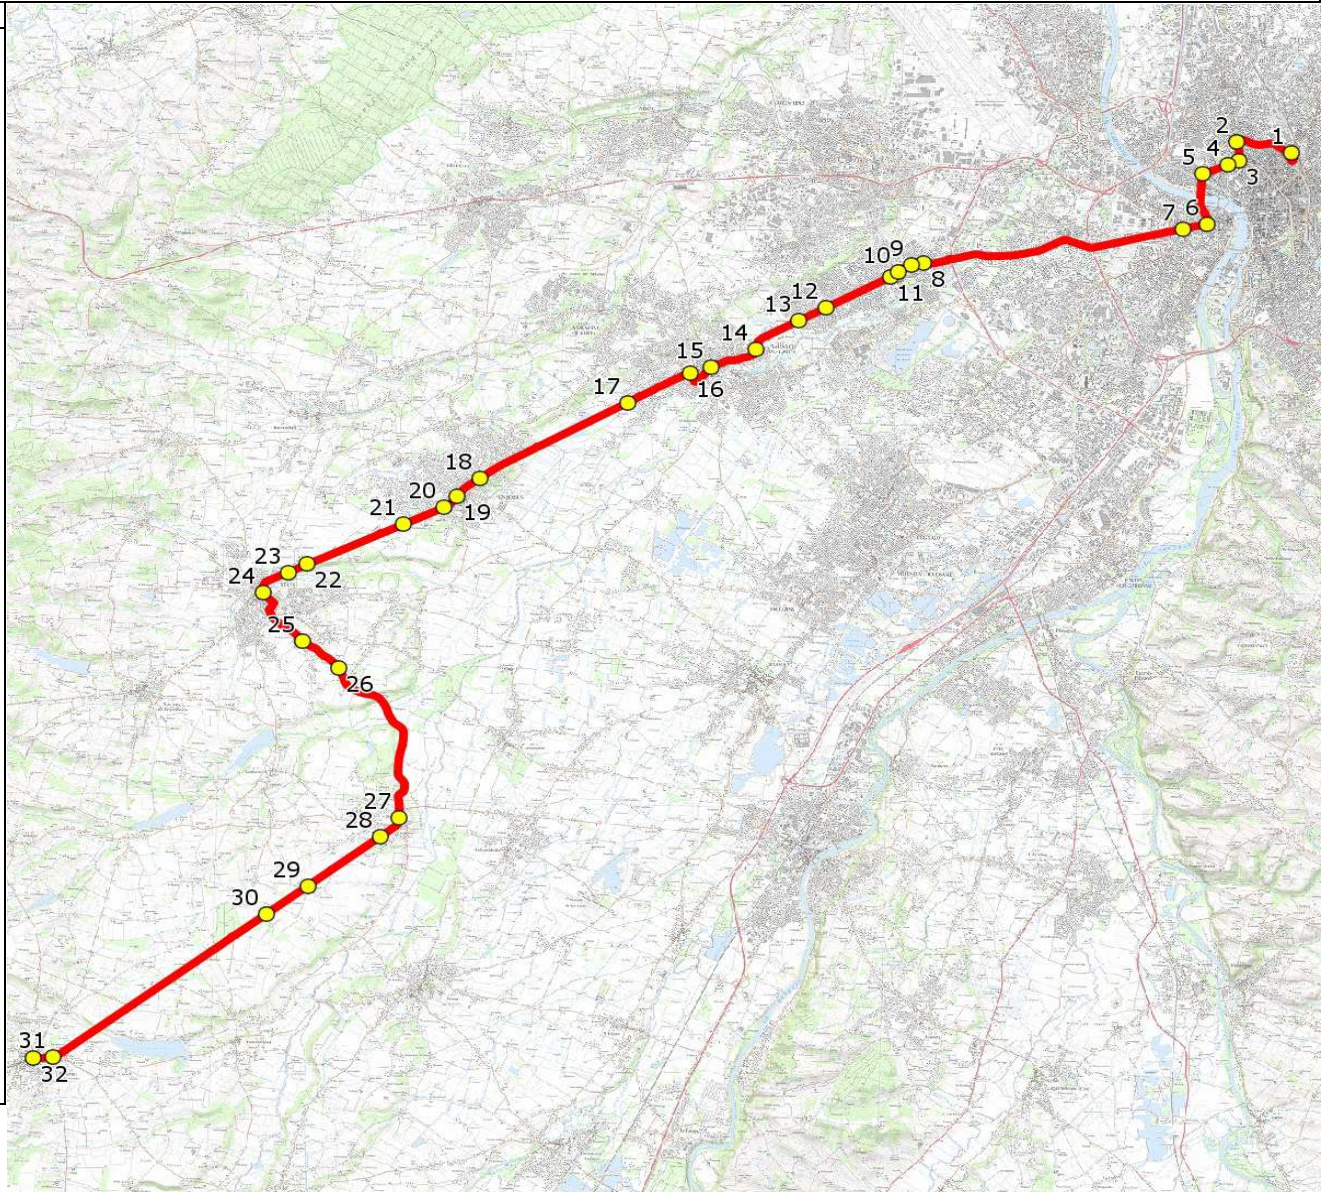

Mise à jour : 27/08/2013

Marché (année de notification-durée) :

Nombre de places :

Circuit : TOULOUSE-LP LE SAVES RIEUMES

Transporteur : REGIE DEPARTEMENTALE DES TRANSPORTS

Véhicule :

Circuit N° : S2070 / 84H01

Km en charge : 45,22 Km

Année :

ITINERAIRE INDICATIF (ALLER)

LMMJV--

ITINERAIRE INDICATIF (ALLER)	LMMJV--
TOULOUSE	
1. Gare Routière	07:10
2. Av Serres/Ar Pont des Minimes	07:14
3. Bd Lascrosses/Ar Arnaud Bernard	07:15
4. Bd Lascrosses/Ar Compans Cafarell	07:16
5. Bd Lascrosses/Ar Héraclès	07:18
6. Av Billières/Ar StCyprien-Républ.	07:22
7. Av Billières/Ar Patte d'Oie	07:24
TOURNEFEUILLE	
8. Bd Auriol/Ar CtreCial Tournef./C6	07:34
9. Bd Auriol/Ar Daudet	07:35
10. Bd Auriol/Ar Montjoie	07:36
11. Bd Auriol/Ar Les Chênes/ABCDn0845	07:37
12. Rte Tarbes/Ar Collège	07:40
13. Rte Tarbes/Bd Gay/Ar Mirabeau	07:41
PLAISANCE-DU-TOUCH	
14. ABCD 0836 Loti	07:43
15. Bd Capelles/Ar Plaisance Acceuil	07:45
16. R Fauvettes/Ar Monestié	07:47
17. Rte Lombez/R Fronton/AB Fronton	07:50
FONSORBES	
18. ABCDn0020 Cimetière	07:53
19. ABCDn0019 11 Novembre 1918	07:55
20. ABCDn0018 Benech	07:56
21. Rte Tarbes/PCD Cantegraille	07:57
SAINT-LYS	
22. Poteaux Moulin de la Jalousie	07:59
23. Av Toulouse/PCD Maison Retraite	08:00
24. Av Mitterrand/PCD Eglise	08:01
25. ABCDn1665 Lot. Gavachon	08:03
26. ABCDn0882 Mathieu	08:05
SAINT-CLAR-DE-RIVIERE	
27. Place/AB/PCD Mairie	08:10
28. ABCDn1201 Lanauze	08:12
CAMBERNARD	
29. ABCDn0826 Les Galiers	08:14
POUCHARRAMET	
30. ABCDn0951 Nagut	08:15
RIEUMES	
31. ABCDn0961 Giratoire Vidal	08:19
32. LP Privé Le Savès	08:20

Mise à jour : 27/08/2013

Circuit : TOULOUSE-LP LE SAVES RIEUMES

Circuit N° : S2070 / 84H01

Marché (année de notification-durée) :

Transporteur : REGIE DEPARTEMENTALE DES TRANSPORTS

Km en charge : 45,02 Km

Nombre de places :