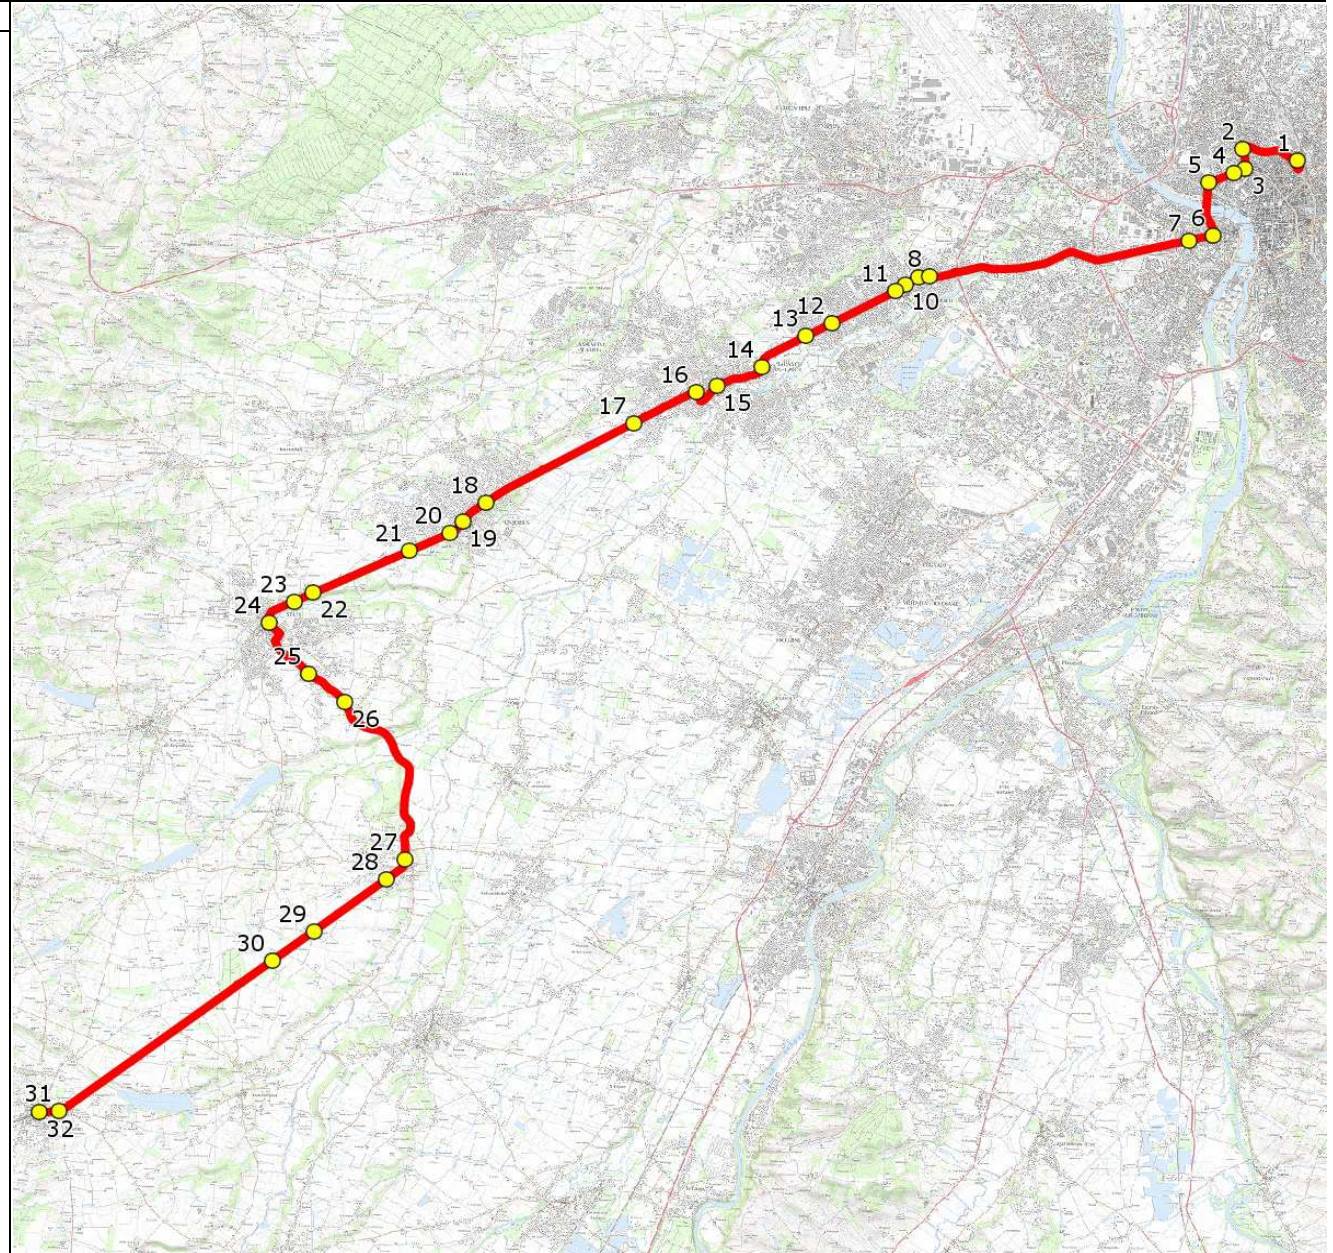

Mise à jour : 27/08/2013

Ligne : TOULOUSE-LP LE SAVES RIEUMES

Ligne N° : S2070 / 84H01

Marché (année de notification-durée) :

Transporteur : REGIE DEPARTEMENTALE DES TRANSPORTS

Km en charge : 45 Km

Nombre de places assises :

Sous-traitant :

Année :

ITINERAIRE INDICATIF (ALLER)

LMMJV--

TOULOUSE	
1. Gare Routière	07:10
2. Av Serres/Ar Pont des Minimes	07:14
3. Bd Lascrosses/Ar Arnaud Bernard	07:15
4. Bd Lascrosses/Ar Compans Cafarell	07:16
5. Bd Lascrosses/Ar Héraclès	07:18
6. Av Billières/Ar StCyprien-Républ.	07:22
7. Av Billières/Ar Patte d'Oie	07:24
TOURNEFEUILLE	
8. Poteaux Centre Commercial	07:34
9. Arrêt Urbain matérialisé _Alphonse Daudet	07:35
10. Arrêt Urbain matérialisé _Montjoie	07:36
11. Abribus Les chênes	07:37
12. Poteaux Collège	07:40
13. Poteaux Mirabeau	07:41
PLAISANCE-DU-TOUCH	
14. ABCD 0836 Loti	07:43
15. Bd Capelles/Ar Plaisance Accueil	07:45
16. R Fauvettes/Ar Monestié	07:47
17. Rte Lombez/R Fronton/AB Fronton	07:50
FONSORBES	
18. ABCDn0020 Cimetière	07:53
19. ABCDn0019 11 Novembre 1918	07:55
20. ABCDn0018 Benech	07:56
21. Rte Tarbes/PCD Cantegraille	07:57
SAINT-LYS	
22. Poteaux Moulin de la Jalousie	07:59
23. Av Toulouse/PCD Maison Retraite	08:00
24. Av Mitterrand/PCD Eglise	08:01
25. ABCDn1665 Lot. Gavachon	08:03
26. ABCDn0882 Mathieu	08:05
SAINT-CLAR-DE-RIVIERE	
27. Place/AB/PCD Mairie	08:10
28. ABCDn1201 Lanauze	08:12
CAMBERNARD	
29. ABCDn0826 Les Galiens	08:14
POUCHARRAMET	
30. ABCDn0951 Nagut	08:15
RIEUMES	
31. ABCDn0961 Giratoire Vidal	08:19
32. LP Privé Le Savès	08:20