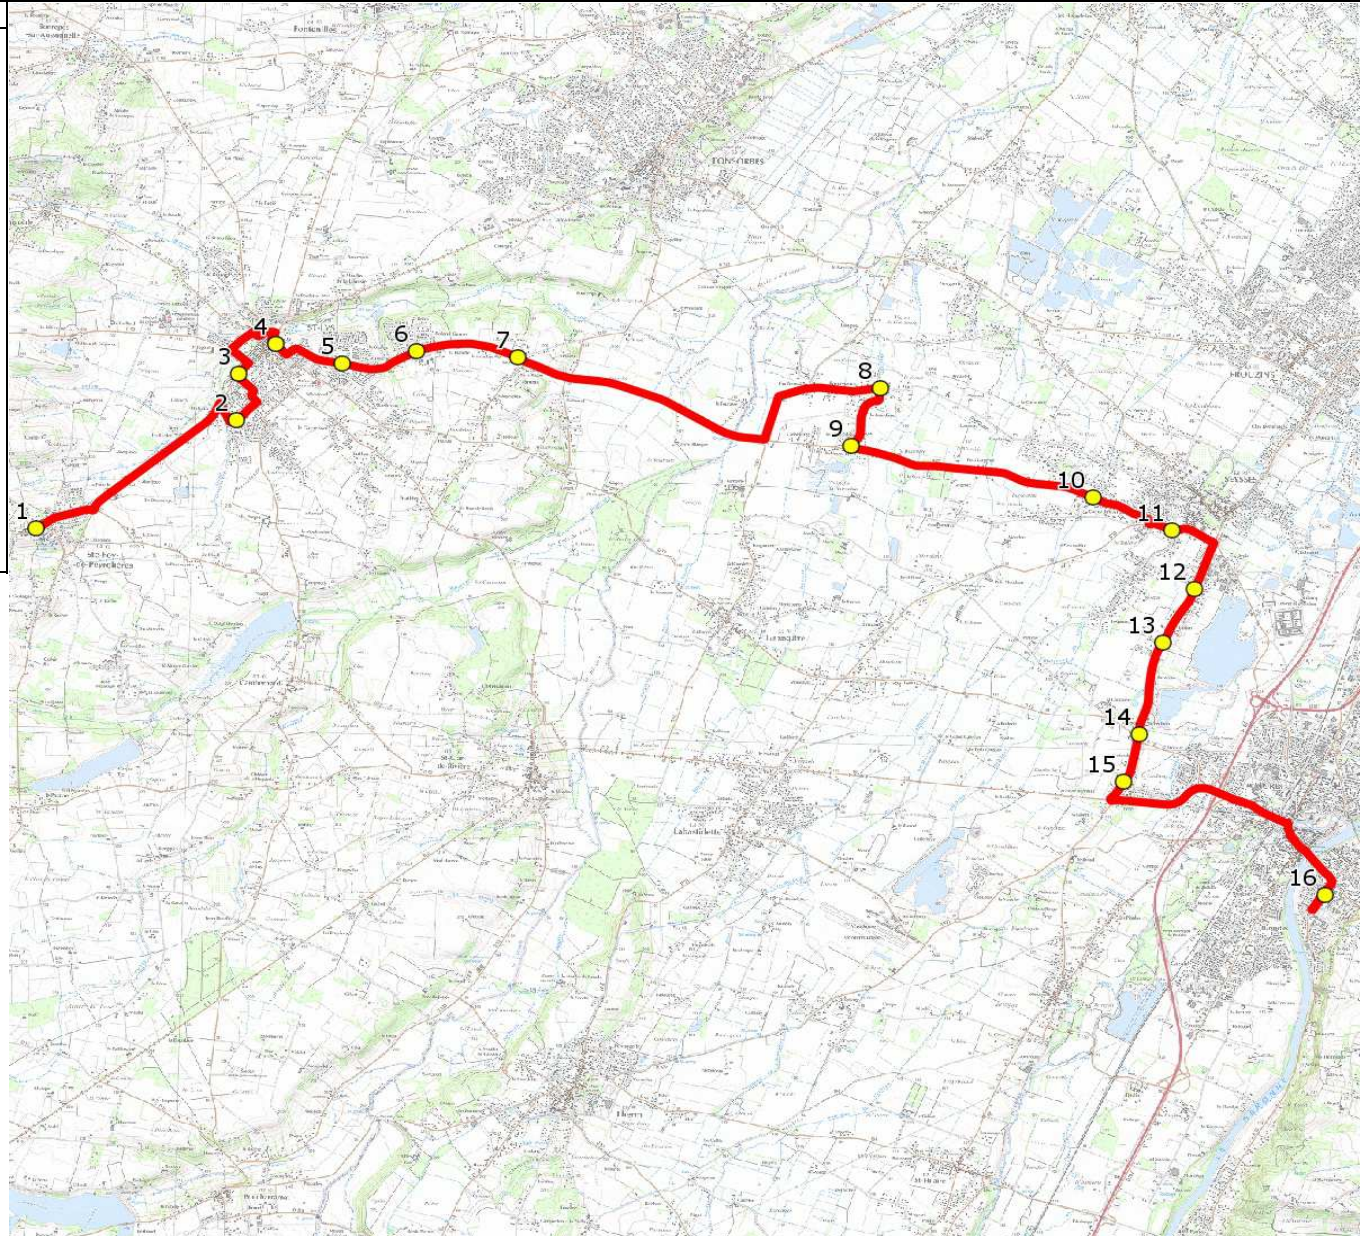

Mise à jour : 13/09/2011

Circuit : SAINT LYS-LYCEE MURET

Circuit N° : S2031 / 10L02

Marché (année de notification-durée) : 2010-7

Transporteur : VNI-TRANSEUROCARs

Km en charge : 25,95 Km

Nombre de places : 60 pl

Véhicule : TEMSA BOX / -

Année : 2007

ITINERAIRE INDICATIF (ALLER)	LMMJV--
SAINTE-FOY-DE-PEYROLIERES	
1. ABCDn0282 Mairie	07:05
SAINT-LYS	
2. R Holentis/ABCDn1523 Holentis	07:09
3. ABCDn0069 Pyrénées	07:11
4. Av Mitterrand/PCD Eglise	07:13
5. Av Languedoc/Ch Marnière	07:15
6. RD12/AI Roland Garros/AB	07:17
7. ABCDn0679 Bourdet	07:19
SEYSSES	
8. ABCDn1314 Bourdasse	07:25
9. ABCDn1015 Les Aujoulets	07:27
10. ABCDn0993 Fourtanet	07:30
11. ABCDn1115 Gay	07:32
12. ABCDn0969 Cartan	07:34
13. ABCDn1202 Sacareau	07:36
MURET	
14. ABCDn1304 Coulanère	07:37
15. ABCDn1156 Saint-Clar	07:38
16. Lycée Pierre d'Aragon	07:50

Mise à jour : 13/09/2011

Circuit : SAINT LYS-LYCEE MURET

Circuit N° : S2031 / 10L02

Marché (année de notification-durée) : 2010-7

Transporteur : VNI-TRANSEUROCARS

Km en charge : 25,48 Km

Nombre de places : 60 pl

Véhicule : TEMSA BOX / -

Année : 2007

ITINERAIRE INDICATIF (RETOUR)	LM-JV--	Merc
MURET		
1. Lycée Pierre d'Aragon	17:40	13:10
2. ABCDn1156 Saint-Clar	17:52	13:22
3. ABCDn1304 Coulanère	17:53	13:23
SEYSSES		
4. ABCDn1202 Sacareau	17:54	13:24
5. ABCDn0969 Cartan	17:56	13:26
6. ABCDn1115 Gay	17:58	13:28
7. ABCDn0993 Fourtanet	18:00	13:30
8. ABCDn1015 Les Aujoulets	18:03	13:33
9. ABCDn1314 Bourdasse	18:05	13:35
SAINT-LYS		
10. ABCDn0679 Bourdet	18:11	13:41
11. RD12/AI Roland Garros/AB	18:13	13:43
12. Av Languedoc/Ch Marnière	18:15	13:45
13. Av Mitterrand/PCD Eglise	18:17	13:47
14. ABCDn0069 Pyrénées	18:19	13:49
15. R Holentis/ABCDn1523 Holentis	18:21	13:51
SAINTE-FOY-DE-PEYROLIERES		
16. ABCDn0282 Mairie	18:25	13:55